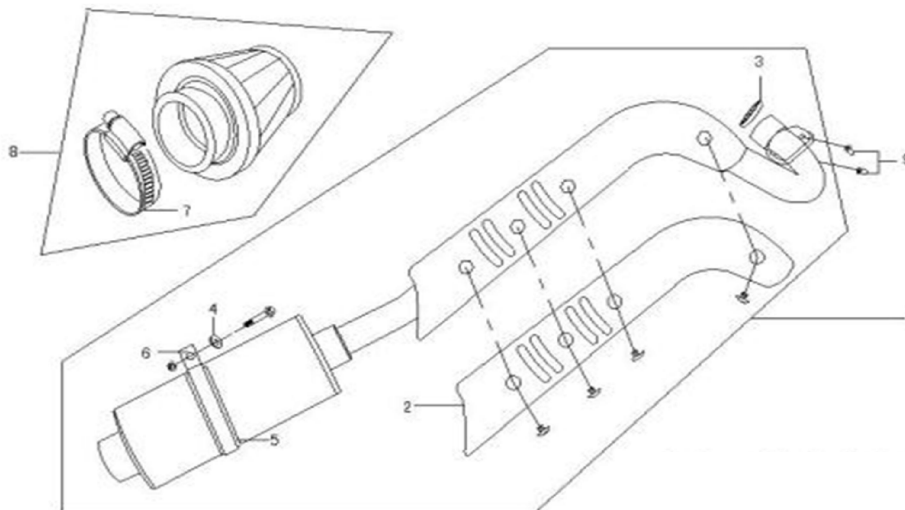

ВЫПУСКНАЯ СИСТЕМА

1	4627072922106	Глушитель 4Т 152FMH; TTR110