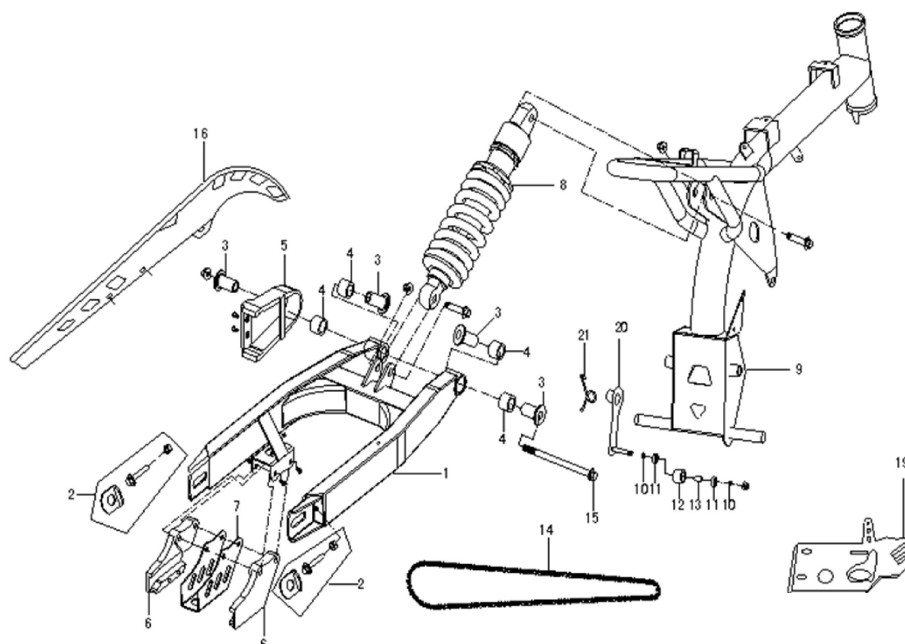

№	EAN код	irbismotors.ru	Наименование
---	---------	----------------	--------------

КУЗОВНЫЕ ЭЛЕМЕНТЫ, ПЛАСТИК

1	4620770799056	Пластик боковой передний (пара) TTR110
2	4610013547674	Пластик передний TTR110, TTR125-1
3	4620770799063	Пластик боковой задний (пара) TTR110
4	4620770799087	Крыло заднее TTR110 (хвост)
5	4620753539860	Сиденье TTR110
6	4620770799070	Крыло переднее TTR110

СИСТЕМА ПОДАЧИ ТОПЛИВА

1	4620770799032	Бак топливный TTR110
2	4627072922373	Крышка бака топливного TTR110-250
6	4620753534285	Фильтр топливный универсальный ТИП1
7	4680329000972	Кран топливный TTR110
11	4627072929143	Карбюратор 4Т 152FMH,152FMI D22; ALPHA 110-125см3
12	4610013547834	Фильтр воздушный нул. сопротивления D38 ТИП8; TTR125

ВЫПУСКНАЯ СИСТЕМА

1	4627072922106	Глушитель 4Т 152FMH; TTR110
---	---------------	-----------------------------

ХОДОВАЯ ЧАСТЬ, ОРГАНЫ УПРАВЛЕНИЯ

1	4627072922656	Рычаг подвески задней (маятник) TTR110
2	4620770799155	Натяжитель цепи приводной TTR110 (пара)
3	4627072923509	Втулка маятника подвески (резин.) 16x10,5x19 TTR110
4	4620757436462	Подшипник игольчатый (сепаратор) НК1612 (16*22*12)
6,7	4610013547735	Направляющие цепи приводной TTR125 (пара)
8	4620770799162	Амортизатор задний (L-270mm,D-10mm,d-10mm) TTR110
10-13,20,21	4610013547728	Ролик успокоителя цепи приводной TTR110,TTR125,TTR250a (в сборе)
14	4620770799179	Цепь (428*104); TTR110
15	4627072923523	Ось маятника M10x1,25x210mm TTR110
16	4627072922281	Кожух цепи TTR125

№	EAN код	irbismotors.ru	Наименование
---	---------	----------------	--------------

1	-	Подножка боковая
3	4627072922595	Пружина подножки боковой (L=115mm) TTR110-125
4,5,6	4627072923530	Подножка водительская TTR110 (в сборе)