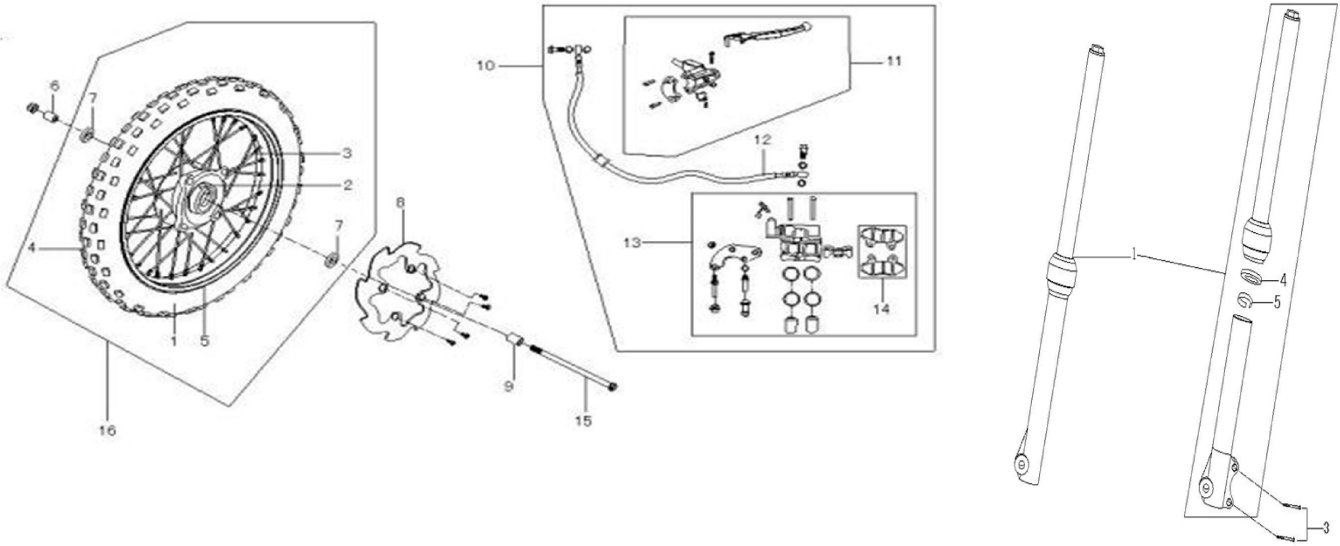

3	4620770798226	Спица колеса 14" TTR
4,5	4620770799100	Диск колесный R14 передний 1.4-14 (спицы) (диск.) + шина TTR110
8	4627072922175	Диск тормозной передний/задний (200x79x3) (отв: 4x67) TTR110
10	4620770799094	Тормоз дисковый передний в сборе TTR110
13	4627072922755	Суппорт тормоза переднего (2пор.) TTR110
15	4620761962315	Ось колеса переднего M12x1,25x215mm; TTR110
16	4620770799049	Амортизаторы передние (компл.) TTR110 (L=620mm, d33x33mm)