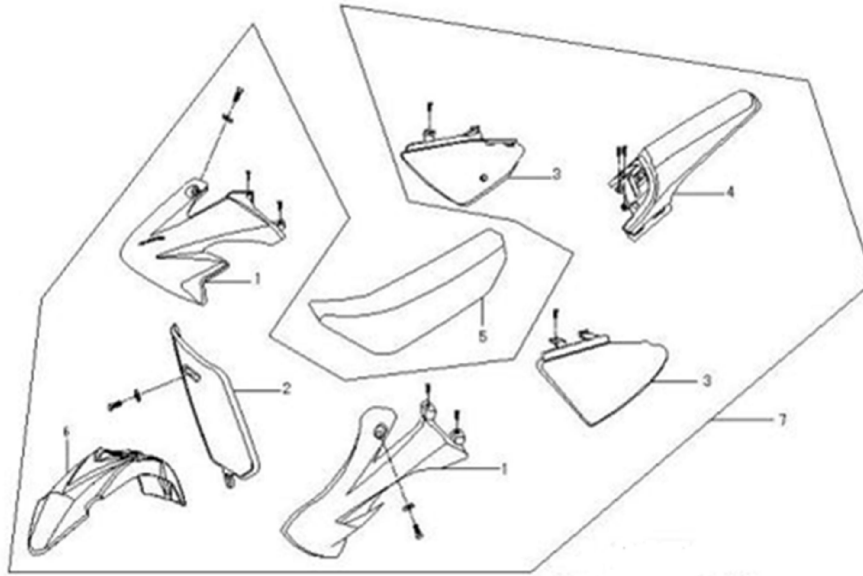

№	EAN код	irbismotors.ru	Наименование
---	---------	----------------	--------------

КУЗОВНЫЕ ЭЛЕМЕНТЫ, ПЛАСТИК

1	4620770799056	Пластик боковой передний (пара) TTR110
2	4610013547674	Пластик передний TTR110, TTR125-1
3	4620770799063	Пластик боковой задний (пара) TTR110
4	4620770799087	Крыло заднее TTR110 (хвост)
5	4620753539860	Сиденье TTR110
6	4620770799070	Крыло переднее TTR110