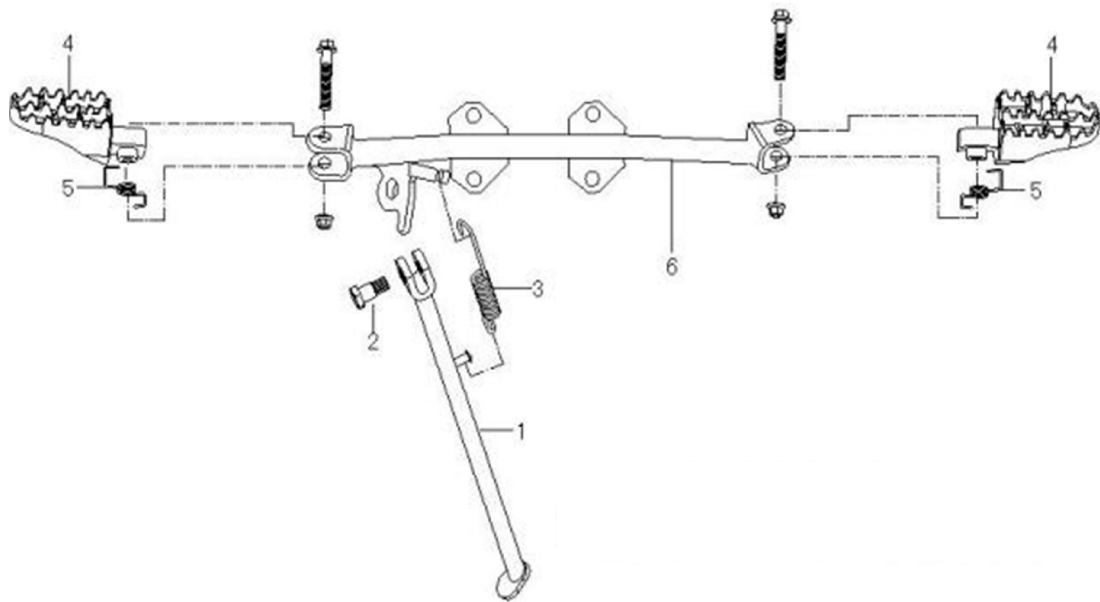

№	EAN код	irbismotors.ru	Наименование
---	---------	----------------	--------------

КУЗОВНЫЕ ЭЛЕМЕНТЫ, ПЛАСТИК

1	4620770799056	Пластик боковой передний (пара) TTR110
2	4610013547674	Пластик передний TTR110, TTR125-1
3	4620770799063	Пластик боковой задний (пара) TTR110
4	4620770799087	Крыло заднее TTR110 (хвост)
5	4620753539860	Сиденье TTR110
6	4620770799070	Крыло переднее TTR110

ВЫПУСКНАЯ СИСТЕМА

1	4627072922106	Глушитель 4Т 152FMH; TTR110
---	---------------	-----------------------------

ХОДОВАЯ ЧАСТЬ, ОРГАНЫ УПРАВЛЕНИЯ

1	4627072922656	Рычаг подвески задней (маятник) TTR110
2	4620770799155	Натяжитель цепи приводной TTR110 (пара)
3	4627072923509	Втулка маятника подвески (резин.) 16x10,5x19 TTR110
4	4620757436462	Подшипник игольчатый (сепаратор) НК1612 (16*22*12)
6,7	4610013547735	Направляющие цепи приводной TTR125 (пара)
8	4620770799162	Амортизатор задний (L-270mm,D-10mm,d-10mm) TTR110
10-13,20,21	4610013547728	Ролик успокоителя цепи приводной TTR110,TTR125,TTR250a (в сборе)
14	4620770799179	Цепь (428*104); TTR110
15	4627072923523	Ось маятника M10x1,25x210mm TTR110
16	4627072922281	Кожух цепи TTR125

№	EAN код	irbismotors.ru	Наименование
---	---------	----------------	--------------

1	-	Подножка боковая
3	4627072922595	Пружина подножки боковой (L=115mm) TTR110-125
4,5,6	4627072923530	Подножка водительская TTR110 (в сборе)

№	EAN код	irbismotors.ru	Наименование

3	4620770799025	Педаль тормоза заднего TTR110	
---	---------------	-------------------------------	--

--	--	--	--

4	4620770798110	Рычаг тормоза переднего (диск.) TTR125	
6	4627072922793	Трос газа 4Т ТИП2 (HL=580mm, FL=110mm); TTR110	
8	4620761962223	Крепление (корпус) ручки газа TTR125	
9	4620753542457	Ручка левая ТИП1 универсальная	
10	4620753542419	Ручка газа ТИП1 универсальная	