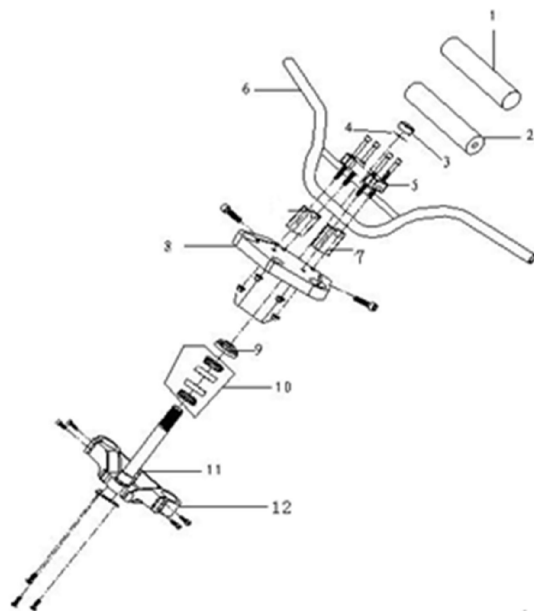

СИСТЕМА ПОДАЧИ ТОПЛИВА

1	4620770799032	Бак топливный TTR110
2	4627072922373	Крышка бака топливного TTR110-250
6	4620753534285	Фильтр топливный универсальный ТИП1
7	4680329000972	Кран топливный TTR110
11	4627072929143	Карбюратор 4Т 152FMH,152FMI D22; ALPHA 110-125см3
12	4610013547834	Фильтр воздушный нул. сопротивления D38 ТИП8; TTR125

ВЫПУСКНАЯ СИСТЕМА

1	4627072922106	Глушитель 4Т 152FMH; TTR110
---	---------------	-----------------------------

ХОДОВАЯ ЧАСТЬ, ОРГАНЫ УПРАВЛЕНИЯ

1	4627072922656	Рычаг подвески задней (маятник) TTR110
2	4620770799155	Натяжитель цепи приводной TTR110 (пара)
3	4627072923509	Втулка маятника подвески (резин.) 16x10,5x19 TTR110
4	4620757436462	Подшипник игольчатый (сепаратор) НК1612 (16*22*12)
6,7	4610013547735	Направляющие цепи приводной TTR125 (пара)
8	4620770799162	Амортизатор задний (L-270mm,D-10mm,d-10mm) TTR110
10-13,20,21	4610013547728	Ролик успокоителя цепи приводной TTR110,TTR125,TTR250a (в сборе)
14	4620770799179	Цепь (428*104); TTR110
15	4627072923523	Ось маятника M10x1,25x210mm TTR110
16	4627072922281	Кожух цепи TTR125

№	EAN код	irbismotors.ru	Наименование
---	---------	----------------	--------------

1	-	Подножка боковая
3	4627072922595	Пружина подножки боковой (L=115mm) TTR110-125
4,5,6	4627072923530	Подножка водительская TTR110 (в сборе)

№	EAN код	irbismotors.ru	Наименование

3	4620770799025	Педаль тормоза заднего TTR110	
---	---------------	-------------------------------	--

--	--	--	--

4	4620770798110	Рычаг тормоза переднего (диск.) TTR125	
6	4627072922793	Трос газа 4Т ТИП2 (HL=580mm, FL=110mm); TTR110	
8	4620761962223	Крепление (корпус) ручки газа TTR125	
9	4620753542457	Ручка левая ТИП1 универсальная	
10	4620753542419	Ручка газа ТИП1 универсальная	