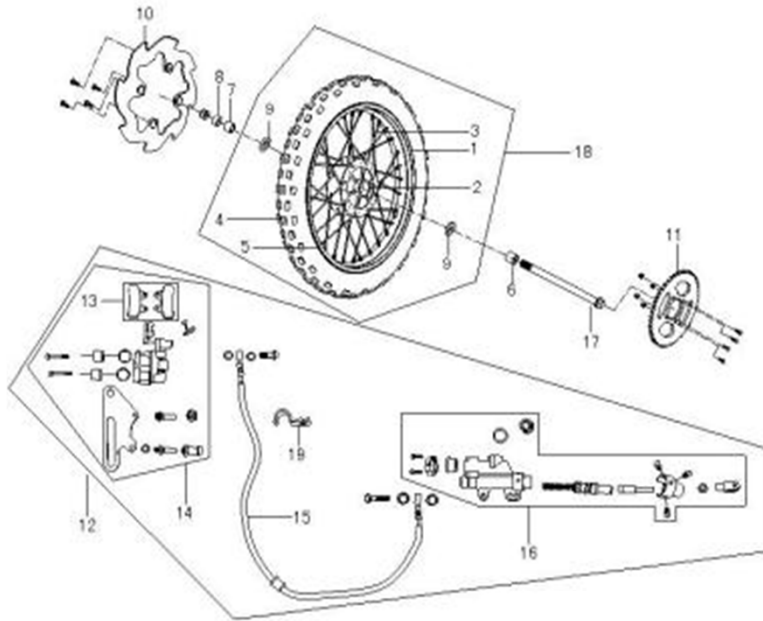

№	EAN код	irbismotors.ru	Наименование

3	4620770799025	Педаль тормоза заднего TTR110	
---	---------------	-------------------------------	--

--	--	--	--

4	4620770798110	Рычаг тормоза переднего (диск.) TTR125	
6	4627072922793	Трос газа 4Т ТИП2 (HL=580mm, FL=110mm); TTR110	
8	4620761962223	Крепление (корпус) ручки газа TTR125	
9	4620753542457	Ручка левая ТИП1 универсальная	
10	4620753542419	Ручка газа ТИП1 универсальная	

3	4620770798226	Спица колеса 14" TTR
4,5	4620770799100	Диск колесный R14 передний 1.4-14 (спицы) (диск.) + шина TTR110
8	4627072922175	Диск тормозной передний/задний (200x79x3) (отв: 4x67) TTR110
10	4620770799094	Тормоз дисковый передний в сборе TTR110
13	4627072922755	Суппорт тормоза переднего (2пор.) TTR110
15	4620761962315	Ось колеса переднего M12x1,25x215mm; TTR110
16	4620770799049	Амортизаторы передние (компл.) TTR110 (L=620mm, d33x33mm)