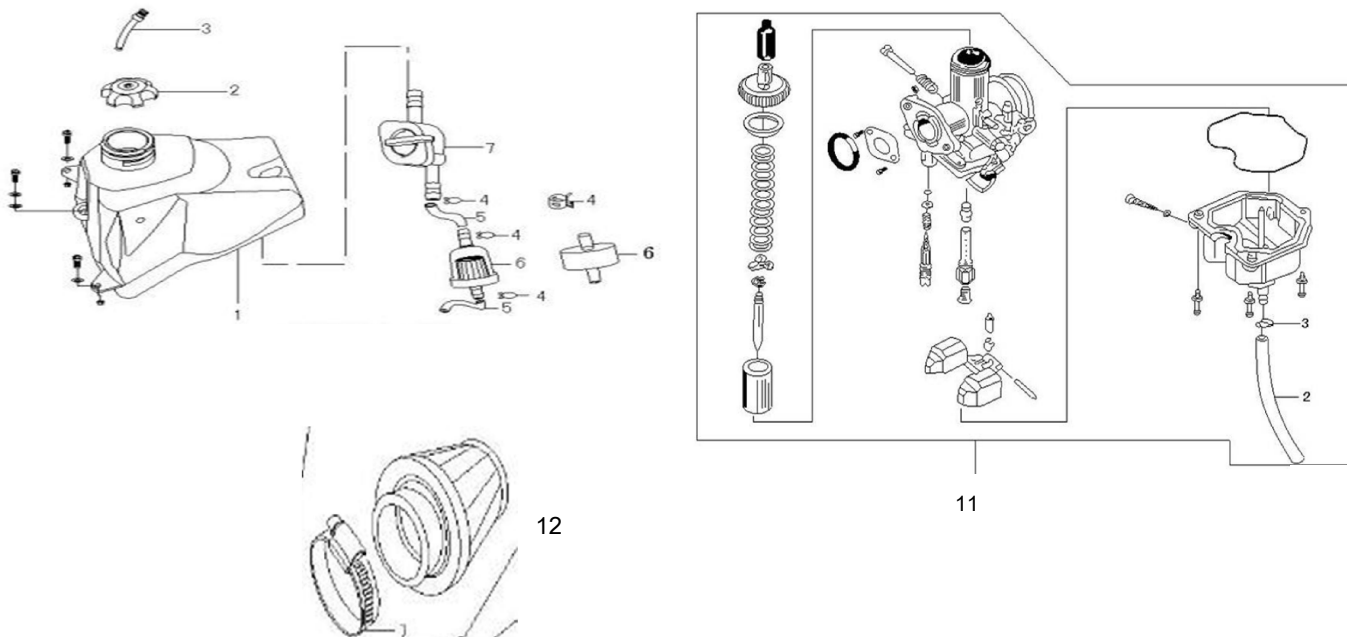

№	EAN код	irbismotors.ru	Наименование
---	---------	----------------	--------------

КУЗОВНЫЕ ЭЛЕМЕНТЫ, ПЛАСТИК

1	4620770799056	Пластик боковой передний (пара) TTR110
2	4610013547674	Пластик передний TTR110, TTR125-1
3	4620770799063	Пластик боковой задний (пара) TTR110
4	4620770799087	Крыло заднее TTR110 (хвост)
5	4620753539860	Сиденье TTR110
6	4620770799070	Крыло переднее TTR110

СИСТЕМА ПОДАЧИ ТОПЛИВА

1	4620770799032	Бак топливный TTR110
2	4627072922373	Крышка бака топливного TTR110-250
6	4620753534285	Фильтр топливный универсальный ТИП1
7	4680329000972	Кран топливный TTR110
11	4627072929143	Карбюратор 4Т 152FMH,152FMI D22; ALPHA 110-125см3
12	4610013547834	Фильтр воздушный нул. сопротивления D38 ТИП8; TTR125

ВЫПУСКНАЯ СИСТЕМА

1	4627072922106	Глушитель 4Т 152FMH; TTR110
---	---------------	-----------------------------

ХОДОВАЯ ЧАСТЬ, ОРГАНЫ УПРАВЛЕНИЯ

1	4627072922656	Рычаг подвески задней (маятник) TTR110
2	4620770799155	Натяжитель цепи приводной TTR110 (пара)
3	4627072923509	Втулка маятника подвески (резин.) 16x10,5x19 TTR110
4	4620757436462	Подшипник игольчатый (сепаратор) НК1612 (16*22*12)
6,7	4610013547735	Направляющие цепи приводной TTR125 (пара)
8	4620770799162	Амортизатор задний (L-270mm,D-10mm,d-10mm) TTR110
10-13,20,21	4610013547728	Ролик успокоителя цепи приводной TTR110,TTR125,TTR250a (в сборе)
14	4620770799179	Цепь (428*104); TTR110
15	4627072923523	Ось маятника M10x1,25x210mm TTR110
16	4627072922281	Кожух цепи TTR125