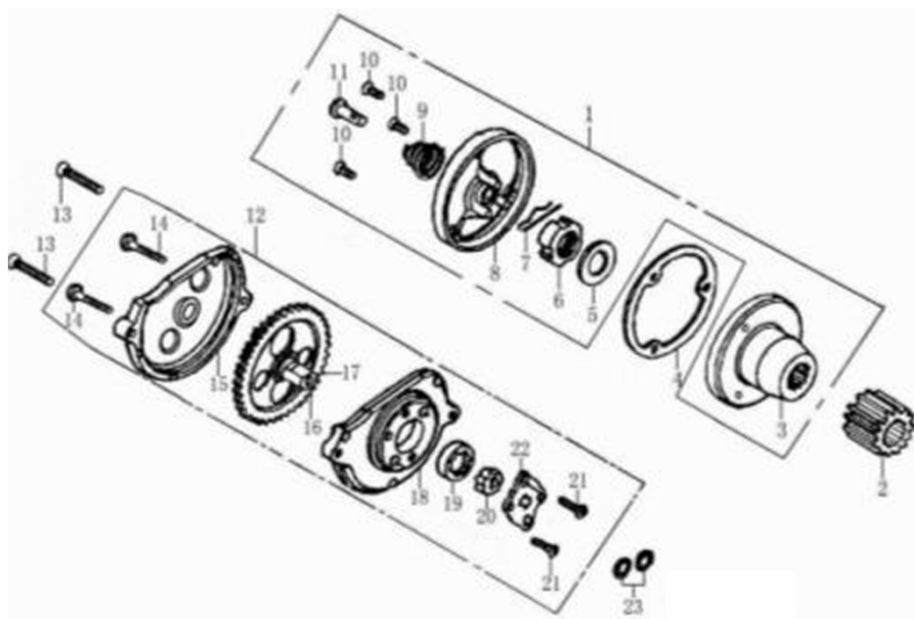

1	4627072922847	Фильтр масляный в сборе 250см3 166FMM (CB250)
2	4620767366100	Шестерня привода масляного фильтра 4Т 166FMM (CB250)
12	4627072920577	Насос масляный 4Т 166FMM (CB250)