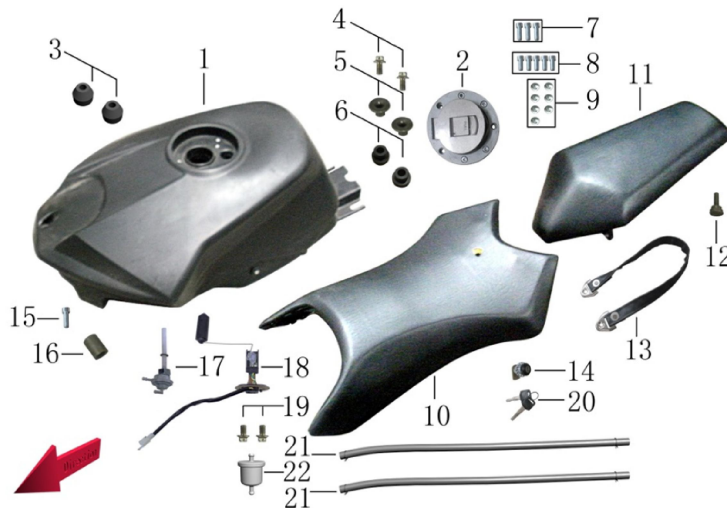

## КУЗОВНЫЕ ЭЛЕМЕНТЫ, ПЛАСТИК

1	4627072929907	Крыло переднее GR
2	4627072929914	Обтекатель передний нижний (решетка) GR
4	std	Винт М6×16
5	4610014478731	Винт с прессшайбой М6 х 25 DIN 967 оц. (10 шт)
7	std	Шайба резиновая Ф5.5×φ16×2
8	std	Шайба резиновая φ6×φ18
9	std	Болт с фланцем М6×16
10,11	4627072929921	Обтекатели боковые нижние (пара) GR
12	std	Шайба резиновая φ5
13	std	Шайба резиновая Ф5.5×φ16×2
14	std	Винт М5×12
15	4610014478540	Гайка с фланцем М5 DIN 6923 оц. (10 шт)
16	std	Саморез ST4.8×13
17	4610014478557	Гайка с фланцем М6 DIN 6923 оц. (10 шт)

1,2	4627072929990	Бак топливный GR
4	std	Болт с фланцем М6×25
10	4627072930002	Сиденье водительское GR
11	4627072930019	Сиденье пассажирское GR
17	4620753533905	Кран топливный вакуумный (гайка 22, М16)
18	4627072930026	Датчик уровня топлива GR
19	std	Болт с фланцем М6×12
21	4620753533554	Шланг 4,7х8,5 (10м)
22	4620753534285	Фильтр топливный универсальный ТИП1