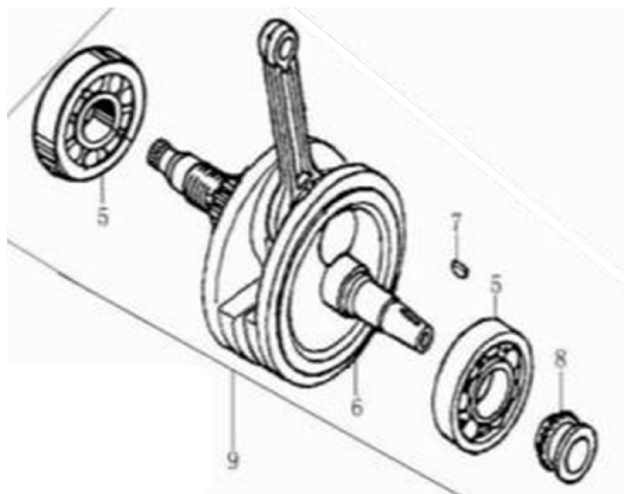

9	4620767360429	Вал коленчатый в сборе 4Т 166FMM (CB250) р15mm