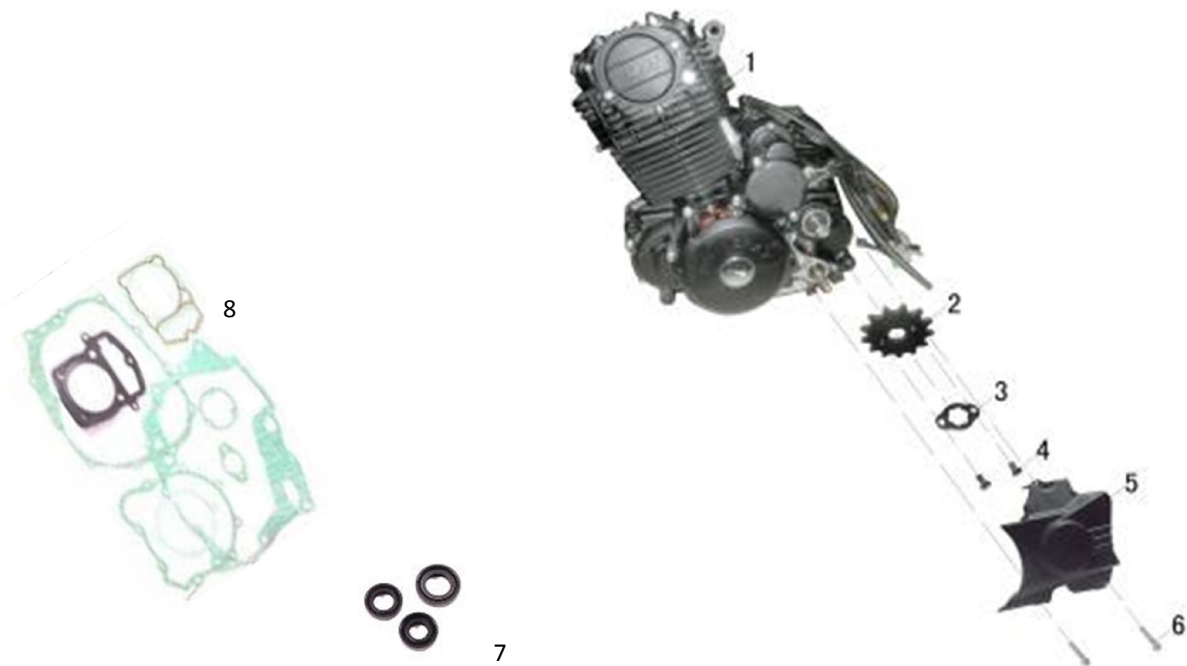

ДВИГАТЕЛЬ

1	4610013542716	Двигатель в сборе 4Т 250см3 166FMM (СВВ250)
2	4620753534995	Звезда ведущая (428-15Т) CG,CB125-250; MINSK, INTRUDER, TTR250
5	4627072922403	Крышка двигателя левая малая 157FMI, 161FMJ, 166FMM (CB125-250)
7	4620767366124	Сальники комплект 4Т 166FMM (СВ250)
8	4620767360405	Прокладки двигателя комплект 4Т 250см3 166FMM (СВ250)