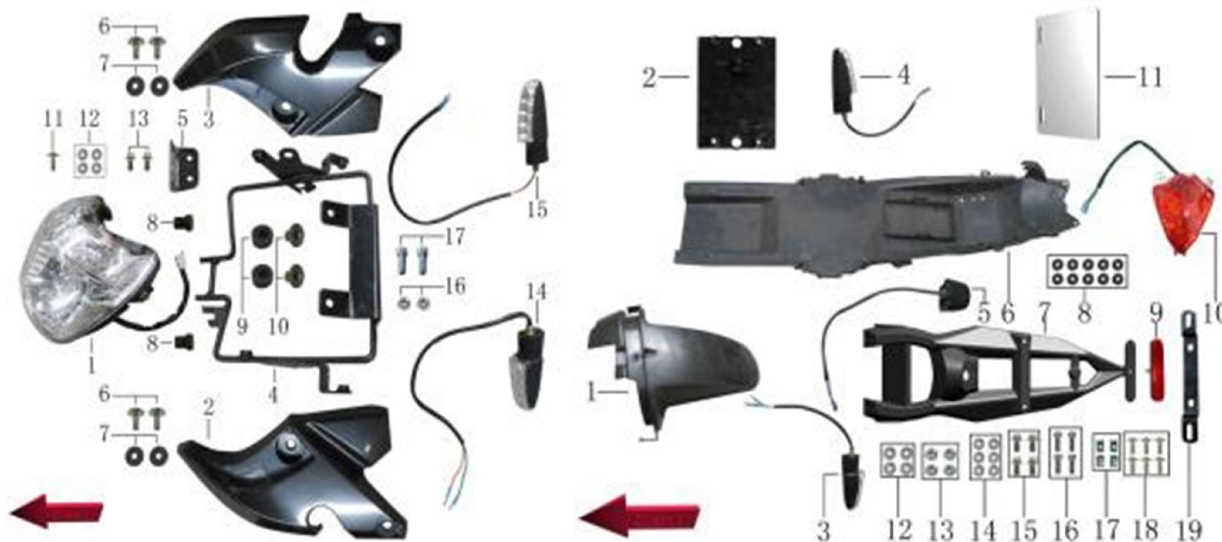

1	4627072930149	Подкрылок задний GR
2,3	4627072929815	Обтекатели фары головного света (пара) GR
6	4627072930170	Пластик днища GR
7	4627072930187	Крыло заднее (хвост) GR