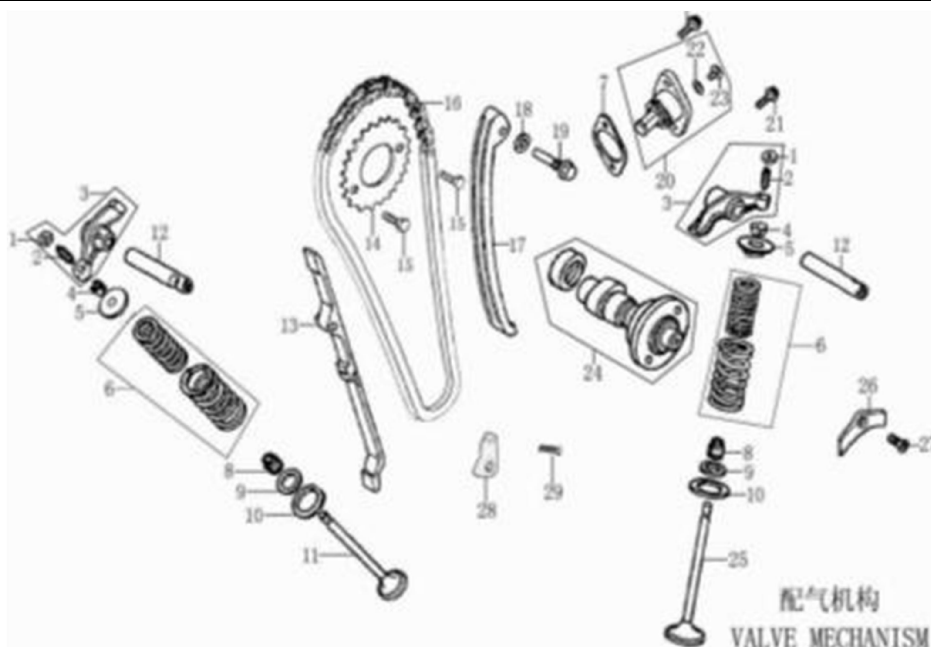

№	EAN код	irbismotors.ru	Наименование

1	4610013543102	Коромысла ГРМ (2шт) 157FMI, 162FMJ, 166FMM (CB125-250)
8	4620753530959	Маслосъемные колпачки 4Т 50-150сс (2шт)
11,25	4620770798363	Клапаны (впуск/выпуск) 250сс TTR
14	4650064237605	Звезда вала ГРМ 157FMI, 161FMJ, 166FMM (CB125-250)
13,17	4627072922823	Успокоитель цепи ГРМ 250см3 166FMM (CB250)
16	4620770798271	Цепь ГРМ 157FMI, 161FMJ, 166FMM (CB125-250) 102L
20	4627072922434	Натяжитель цепи ГРМ 250см3 166FMM (CB250)
24	4650064237599	Вал ГРМ 157FMI, 161FMJ, 166FMM (CB125-250)