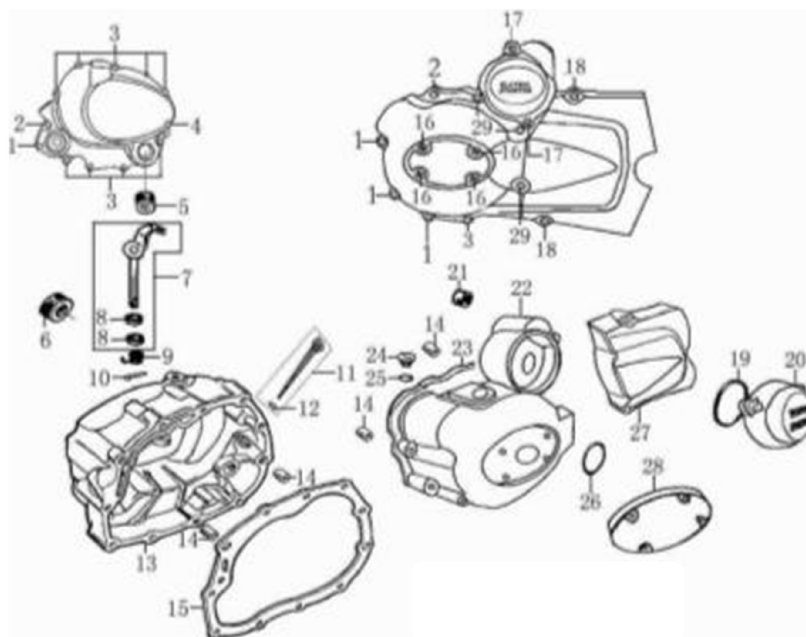

6	4627072922670	Сальник 16*28*7
7	4627072922663	Рычаг привода сцепления 166FMM (CB250)
11	4650064237612	Щуп масляный 157 FMI, 161FMJ, 166FMM (CG,CB125-250)
13	4650064237438	Крышка двигателя правая 157FMI, 162FMJ, 163FML, 166FMM (баланс. вал) (CBB, CGB125-250)
20	4610013543232	Крышка шестерни электростартера 157FMI, 162FMI, 166FML (CB125-250)
22	4627072922397	Крышка двигателя левая 157FMI, 161FMJ, 166FMM (CB125-250)
27	4627072922403	Крышка двигателя левая малая 157FMI, 161FMJ, 166FMM (CB125-250)