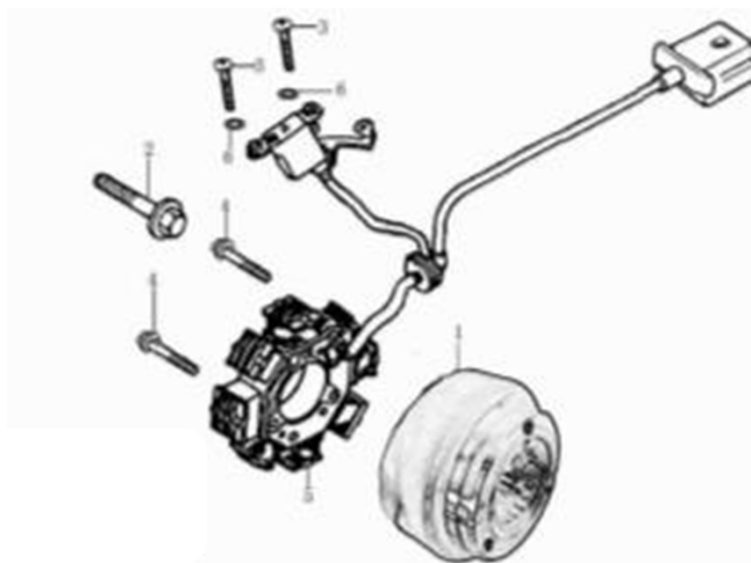

9	4620767360429	Вал коленчатый в сборе 4Т 166FMM (CB250) р15mm

1	4627072922625	Ротор генератора 4Т 157FMI, 161FMJ, 166FMM (CB125-250)
5	4627072920560	Статор генератора 4Т CG, CB; MINSK (8 кат.)
1,5	4650064237452	Генератор в сборе 4Т 162FMJ, 163FML (CG125-200) 8кат

1	4620753544215	Электростартер 4Т TTR250, K250; 11Т (CB, CG200-250)
4,5	4620761969901	Шестерни электростартера 4Т TTR250
6	4627072922878	Шестерня муфты обгонный 250см3 166FMM (CB250)