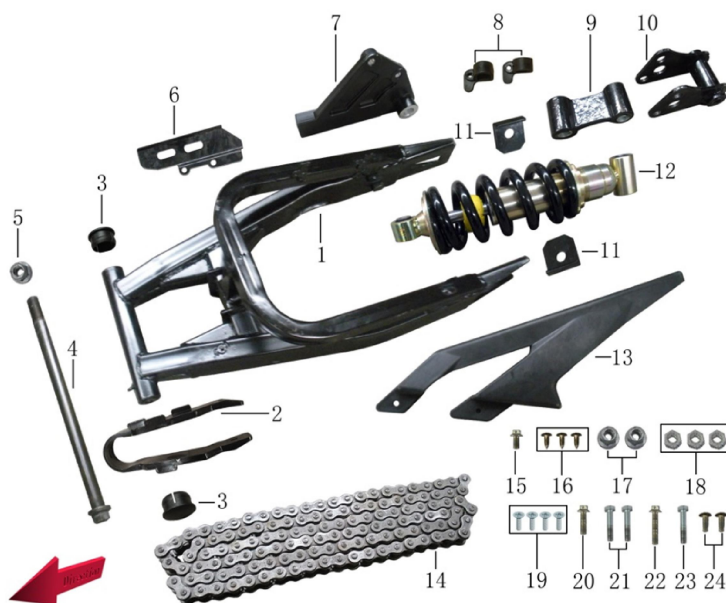

1	4627072930262	Рычаг подвески задней (маятник) GR
3	4627072930279	Заглушки боковые маятника подвески 33x28x15,5 GR
4	4627072930286	Ось рычага подвески M14x1,5x252mm GR
11	4627072930293	Натяжитель цепи приводной GR
12	4627072930309	Амортизатор задний (L-265mm,D-10mm,d-10mm) GR
13	4627072930316	Кожух цепи GR
14	4620757432747	Цепь (428*126); ATV150, K150, GR
15	std	Болт M6x8
16	4610014479097	Саморез M4,2 x 13 DIN 7981 (10 шт)
17	4610014478564	Гайка с фланцем M10 DIN 6923 оц. (10 шт)
18	std	Гайка M12x1.5
19	std	Винт M6x8
20	std	Болт с фланцем M10x1.25x45
21	std	Болт с шестигранной головкой M12x75x1.5
22	std	Болт с фланцем M10x1.25x100
23	std	Болт с шестигранной головкой M12x90x1.5
24	std	Винт M5x16