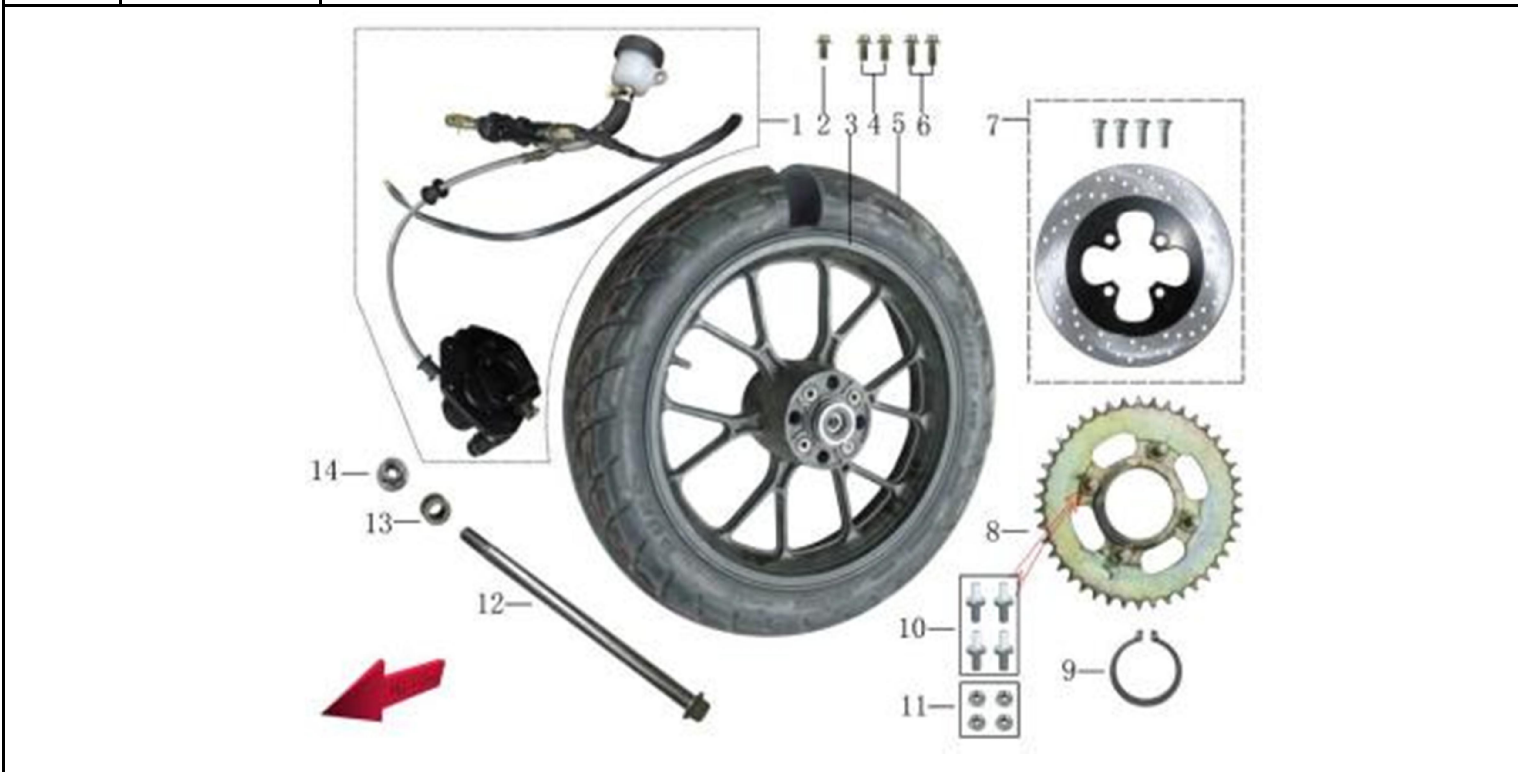

1	4627072930200	Тормоз дисковый задний (ножной) в сборе GR
1-1	4627072931375	Колодки тормозные дисковые (зад.) GR
2	std	Болт с фланцем M6×12
3	4627072930217	Диск колесный R17 задний 3.50-17 GR
4	std	Болт с фланцем M8×16
5	4627072930224	Шина 120/70-17
6	std	Болт с фланцем M6×35
7	4627072930231	Диск тормозной задний GR
8	4627072930248	Звезда ведомая 428-38T GR
11	4610014478564	Гайка с фланцем M10 DIN 6923 оц. (10 шт)
12	4627072930255	Ось колеса заднего M15x1,5x237mm GR
	4680329002815	Демпферные резинки колеса GR