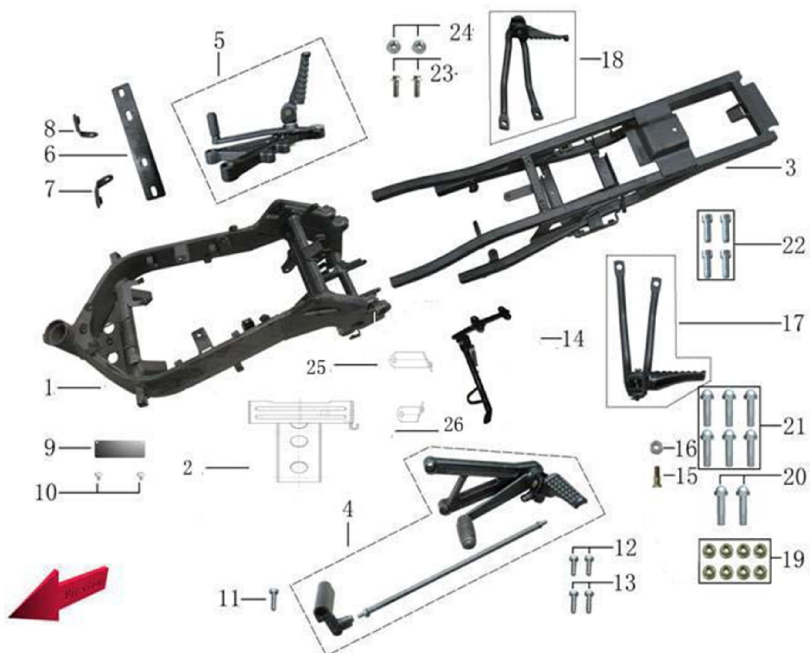

№	EAN код	irbismotors.ru	Наименование

4	4627072930323	Подножка водительская левая в сборе GR
5	4610013543768	Подножка водительская правая в сборе GR
11	4610014478311	Болт М6 х 20 DIN 933 оц. (10 шт)
12	4610014478342	Болт М8 х 16 DIN 933 оц. (10 шт)
13	4610014478359	Болт М8 х 25 DIN 933 оц. (10 шт)
14	4627072930347	Подножка боковая GR
17,18	4627072930354	Подножки пассажирские (пара) GR
19	4610014478571	Гайка с фланцем М8 DIN 6923 оц. (10 шт)