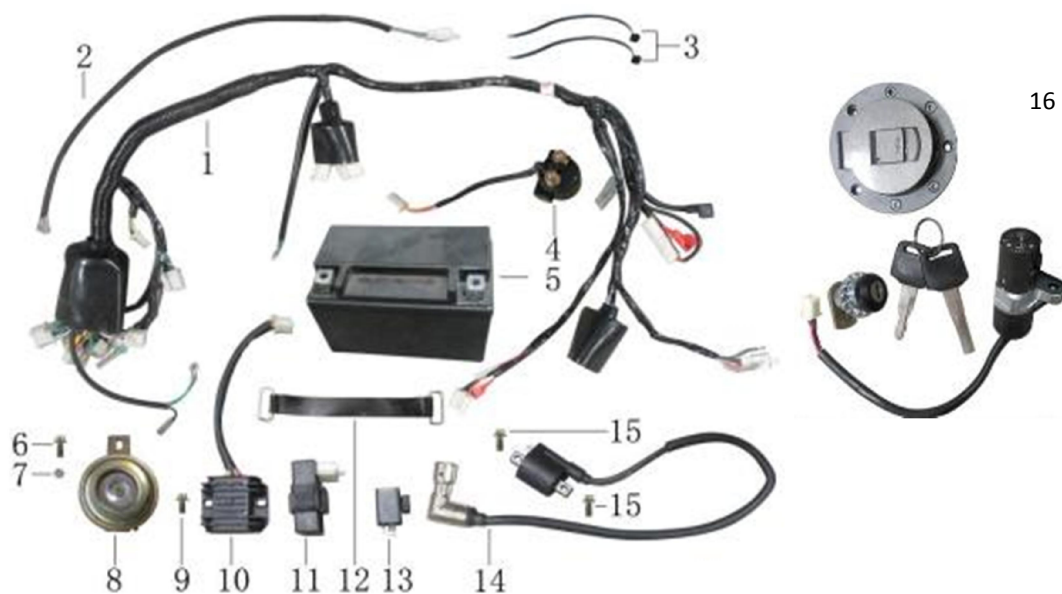

ЭЛЕКТРООБОРУДОВАНИЕ

1	4627072930033	Жгут проводов GR
4	4620753543997	Реле электростартера универсальное
5	4620753542471	Аккумуляторная батарея 12V7Ah 7A-H (150x80x95)
8	4620753543355	Сигнал звуковой ТИП1 универс.
10	4620753549395	Реле-регулятор напряжения 50 (1пр.) (4конт.) скутер, мопед
11	4620753543416	Коммутатор (CDI) 4T 157FMI, 166FMM, ATV150, TTR250
13	4620753544079	Реле указателей поворота (2 конт.)
14	4620761962469	Катушка зажигания со свечным колпачком 4T 166FMM, CB250, TTR250
16	4627072930118	Замков комплект + крышка бака GR