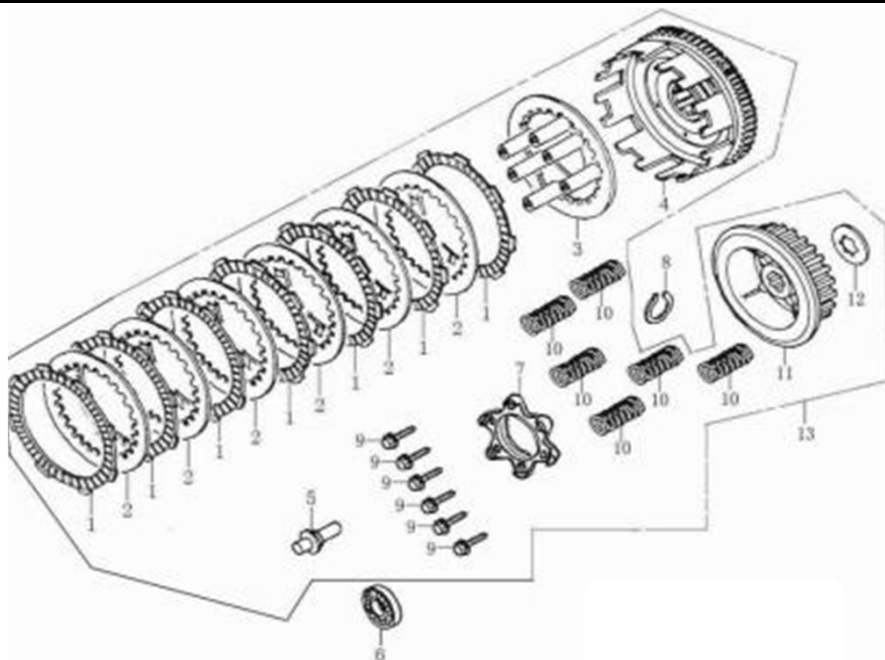

№	EAN код	irbismotors.ru	Наименование

1	4610013542846	Диски сцепления 4Т 250см3 166FMM (CG230, CB250)
5	4627072930057	Шток сцепления 157FMI, 162FMJ, 166FMM (CB125-250)
6	4620753545298	Подшипник 6003
13	4620770798264	Сцепление в сборе 4Т 250см3 166FMM (CG, CB250) (6 болтов, 7 дисков, 73Т)