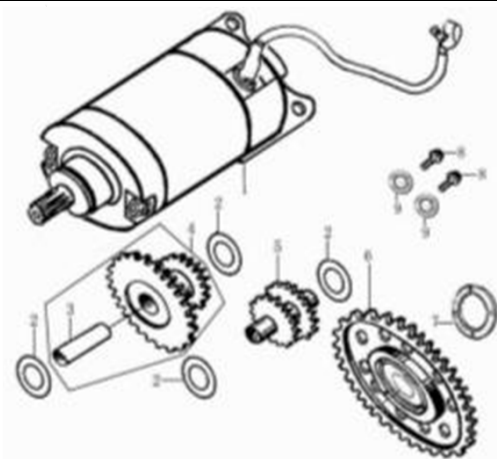

1	4627072922625	Ротор генератора 4Т 157FMI, 161FMJ, 166FMM (CB125-250)
5	4627072920560	Статор генератора 4Т CG, CB; MINSK (8 кат.)
1,5	4650064237452	Генератор в сборе 4Т 162FMJ, 163FML (CG125-200) 8кат