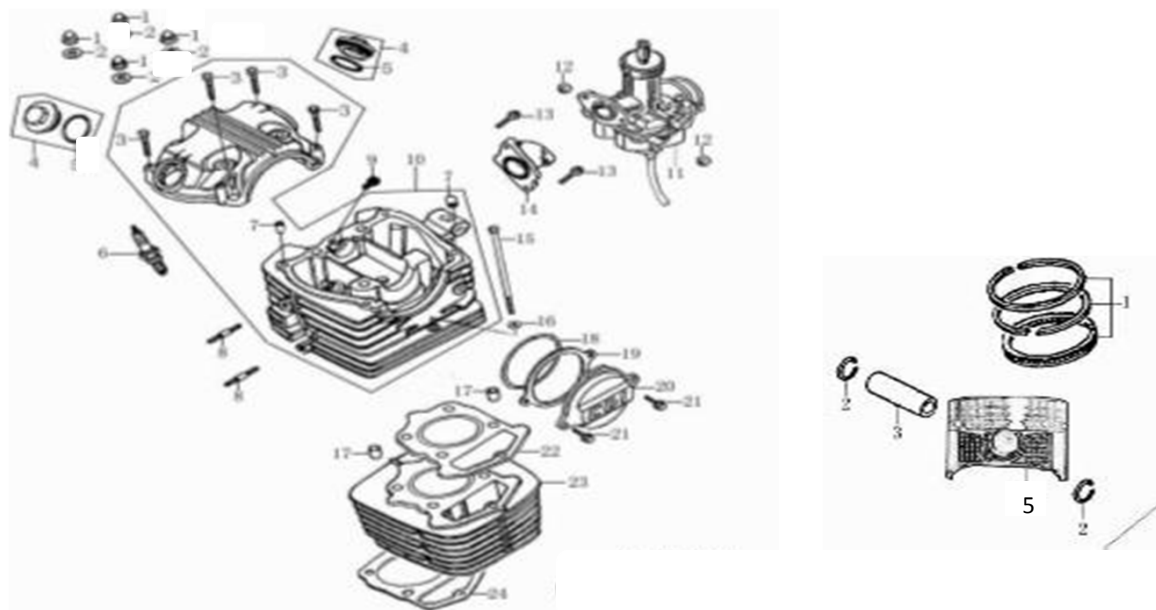

1	4620770798318	Кольца поршневые 4Т 250см3 166FMM (СВ250) D66,5
1,2,3,5	4620770798295	Поршневой комплект 4Т 250см3 166FMM (СВ250) D66
6	4627072924544	Свеча зажигания 4Т (аналог D8EA)
10	4620761964159	Головка цилиндра в сборе (к-т с распредвалом) 4Т 250см3 166FMM (СВ250) D66
11	4620761962445	Карбюратор 4Т 162FMJ,166FMM (СВ150-250) PZ30
14	4620770798851	Коллектор впускной 4Т 157FMI, 162FMJ (CG125-150) (прямой)
20	4610013543201	Крышка головки цилиндра (круглая, хром) 157FMI, 162FMI, 166FML (СВ125-250)
22	4620767360412	Прокладка головки цилиндра 4Т 250см3 166FMM (СВ250)
24	4620770798301	Прокладка цилиндра 4Т 250см3 166FMM (СВ250)
1,2,3,5,22,23,24	4627072922861	Цилиндро-поршневая группа 4Т 250см3 166FMM (СВ250) D66,5