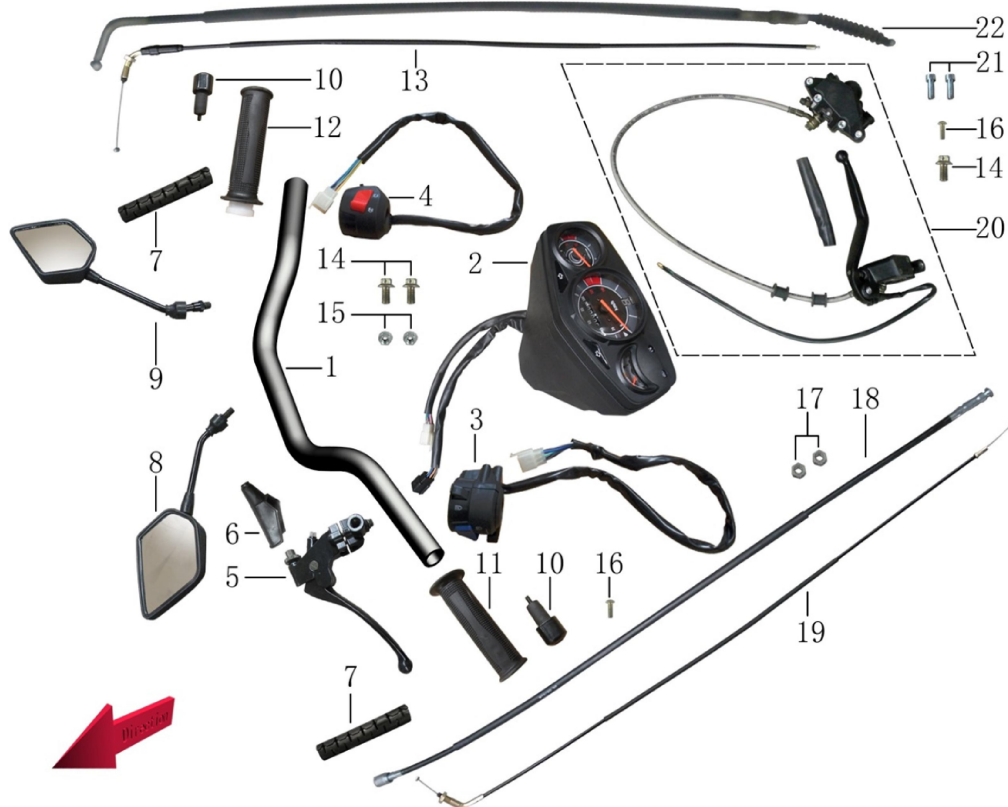

ХОДОВАЯ ЧАСТЬ, ОРГАНЫ УПРАВЛЕНИЯ

1	4627072929686	Руль GR
2	4627072929693	Панель приборов GR
3,4	4627072929709	Блоки переключателей (пара) GR
5	4627072929723	Рычаг сцепления в сборе GR
8,9	4627072929730	Зеркала заднего вида ТИП26 GR, TTR250-2
11	4620753542457	Ручка левая ТИП1 универсальная
12	4620753542419	Ручка газа ТИП1 универсальная
13	4627072929754	Трос газа GR (CB250)
18	4627072929761	Трос спидометра (L=800mm) GR (CB250)
19	4627072929778	Трос заслонки воздушной GR (CB250)
20	4627072929785	Тормоз дисковый передний в сборе GR
-	4680329002822	Рычаг тормоза переднего GR
-	4627072931368	Колодки тормозные дисковые (перед.) GR
22	4627072929792	Трос сцепления (L=850mm) GR (CB250)