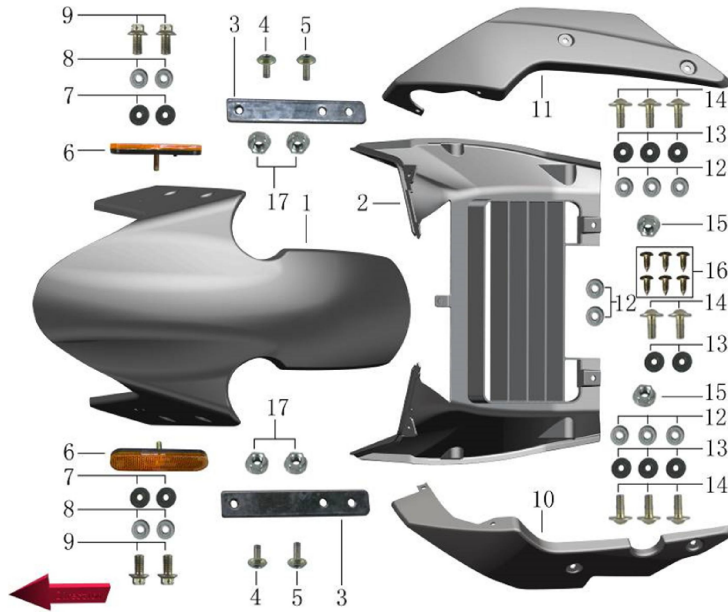

## КУЗОВНЫЕ ЭЛЕМЕНТЫ, ПЛАСТИК

1	4627072929907	Крыло переднее GR
2	4627072929914	Обтекатель передний нижний (решетка) GR
4	std	Винт М6×16
5	4610014478731	Винт с прессшайбой М6 х 25 DIN 967 оц. (10 шт)
7	std	Шайба резиновая Ф5.5×φ16×2
8	std	Шайба резиновая φ6×φ18
9	std	Болт с фланцем М6×16
10,11	4627072929921	Обтекатели боковые нижние (пара) GR
12	std	Шайба резиновая φ5
13	std	Шайба резиновая Ф5.5×φ16×2
14	std	Винт М5×12
15	4610014478540	Гайка с фланцем М5 DIN 6923 оц. (10 шт)
16	std	Саморез ST4.8×13
17	4610014478557	Гайка с фланцем М6 DIN 6923 оц. (10 шт)