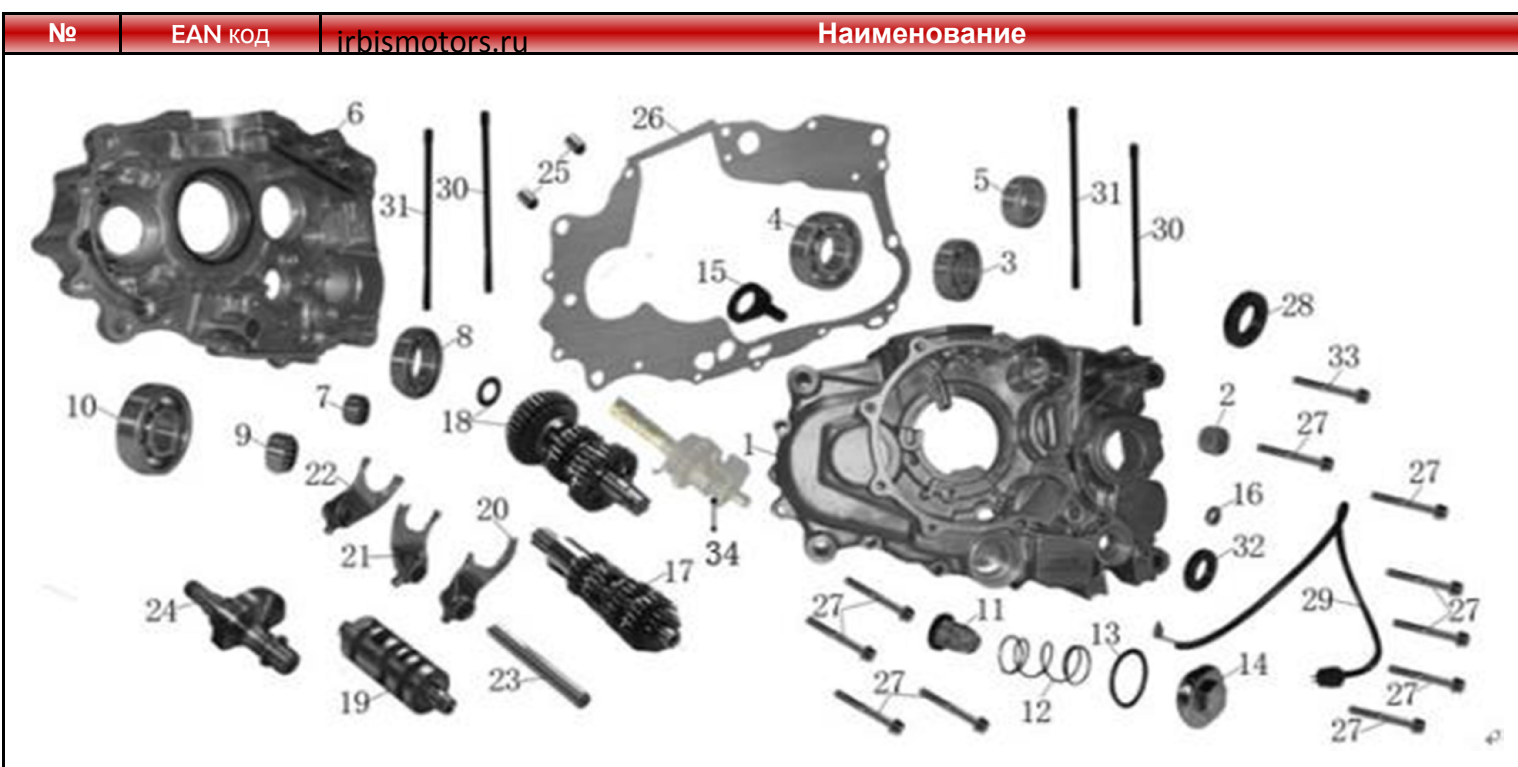

1	4610013543126	Корпус картера левый 4Т 157FMI,163FML ,166FMM (баланс. вал) (СВВ125-250)
2	4627072922533	Подшипник игольчатый (сепаратор) НК101410
3	4620753545427	Подшипник 6202 (15x35x11)
4	4620753545465	Подшипник 6204 (20x47x14)
5	4620753545496	Подшипник 6304 (20x52x15)
6	4610013543140	Корпус картера правый 4Т 157FMI, 162FMJ, 166FMM (баланс. вал) (СВВ125-250)
8	4620770798493	Подшипник 6006/2RS (30x55x13)
9	4627072922557	Подшипник игольчатый (сепаратор) НК212810
10	4620753545496	Подшипник 6304 (20x52x15)
11	4620753533271	Сито масляного фильтра
17,18	4620770798400	Валы КПП с шестернями 125-250см3 157FMI, 162FMJ, 166FMM (CG125-200,СВ125-250)
19	4627072922045	Вал переключения передач червячный 125-250см3 157FMI, 161FMJ, 166FMM (СВ125-250)
20-23	4610013542600	Вилочки переключения передач 125-150см3 156FMI,162FMJ (CG,СВ125-150)
24	4650064237667	Вал балансирный 166FMM (СВВ250)
29	4627072922120	Датчик переключения передач 166FMM (СВ250)
32	4620770798523	Сальник 14x28x7
34	4620767361600	Вал пусковой 157FMI, 162FMJ (CG125, СВ125, GY150, GN125, YBR125)