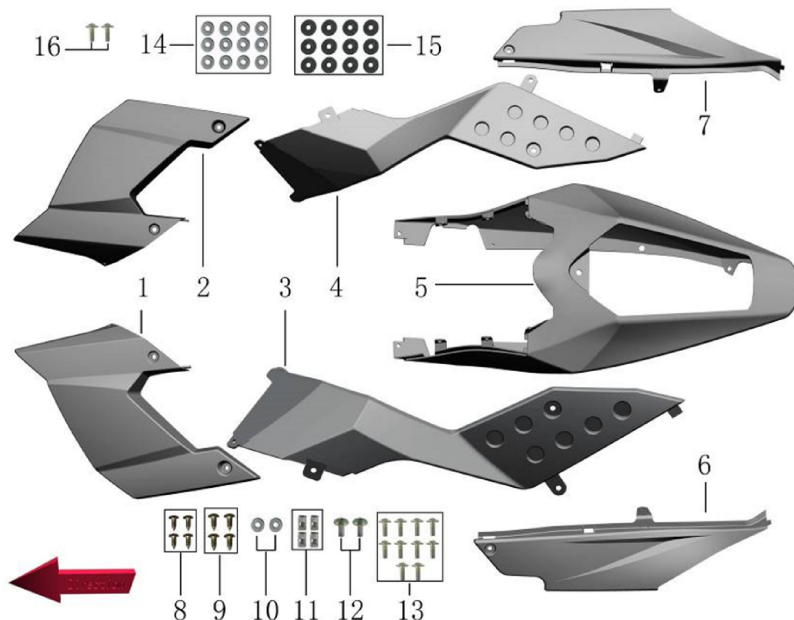

№	EAN код	irbismotors.ru	Наименование

1,2	4627072930040	Обтекатели боковые передние (пара) GR
3,4	4627072930064	Обтекатели боковые центральные (пара) GR
5	4627072930088	Обтекатель задний GR
6,7	4627072930095	Обтекатели боковые задние (пара) GR
8	std	Саморез ST4.2×10
9	4610014479097	Саморез M4,2 x 13 DIN 7981 (10 шт)
10	std	Шайба резиновая ф6×ф18
11	4610013549210	Клипса крепления пластика 17x11мм под болт (10 шт)
12	std	Винт M6×16
13	std	Винт M5×16
14	4610014479141	Шайба D5 DIN 125 (10 шт)
15	std	Шайба резиновая Ф5.5×ф16×2
16	std	Винт M5×12