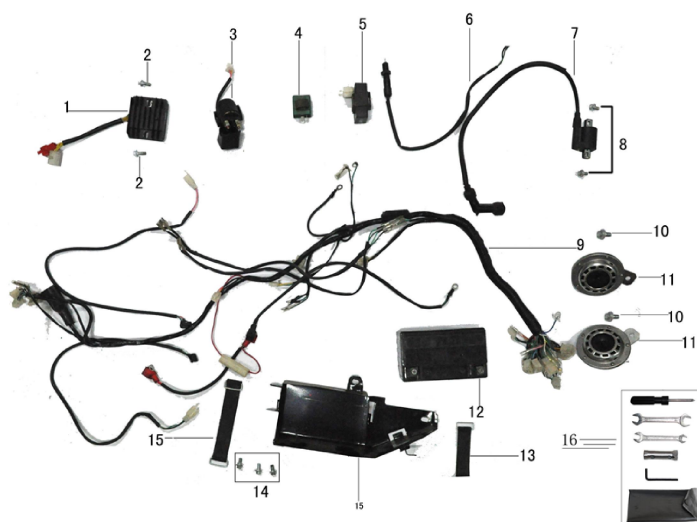

№	EAN код	irbismotors.ru	Наименование
---	---------	----------------	--------------

2		Кронштейн крепления подножек водителя GARPIA
3	4650066005134	Подножка боковая GARPIA
4	4650066005141	Подножки водительские (пара) GARPIA
5	std	Болт М8×20
8	4650066005158	Рычаг переключения передач (педаль) 165FMM (СВВ250); GARPIA
10	4650066005165	Педаль тормоза заднего GARPIA
12	std	Шайба ф14

1	4650066005035	Трос газа 4Т ТИП3 (HL=940mm, FL=90mm); GARPIA
2	4650066005042	Трос заслонки воздушной 165FMM (СВ250) (HL=1000mm, FL=70mm); GARPIA
3	4650066005059	Трос спидометра (вилка, гайка) (L=960mm) GARPIA
4	4650066005066	Трос сцепления (L=1300mm) GARPIA

№

EAN код

irbismotors.ru

Наименование

ЭЛЕКТРООБОРУДОВАНИЕ

1	4680329002846	Реле-регулятор напряжения 12V (2фш.; конт: 2-1, 1-1) GARPIA
2	4610014478311	Болт М6 х 20 DIN 933 оц. (10 шт)
5	4680329002853	Коммутатор GARPIA
8	4610014478304	Болт М6 х 16 DIN 933 оц. (10 шт)
9	4650066005233	Жгут проводов GARPIA
10	4610014478472	Болт М6 х 40 DIN 933 оц. (10 шт)
11	4650066005240	Сигнал звуковой (пара) GARPIA
14	4610014478298	Болт М6 х 12 DIN 933 оц. (10 шт)