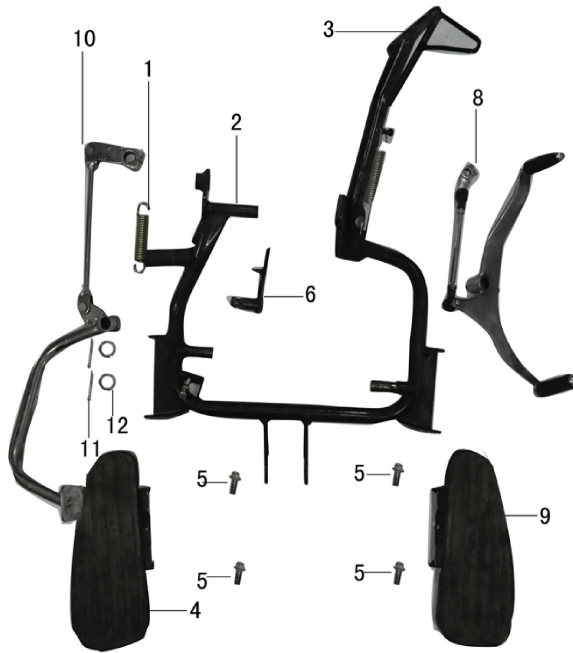

№	EAN код	irbismotors.ru	Наименование

2		Кронштейн крепления подножек водителя GARPIA
3	4650066005134	Подножка боковая GARPIA
4	4650066005141	Подножки водительские (пара) GARPIA
5	std	Болт М8×20
8	4650066005158	Рычаг переключения передач (педаль) 165FMM (СВВ250); GARPIA
10	4650066005165	Педаль тормоза заднего GARPIA
12	std	Шайба ф14