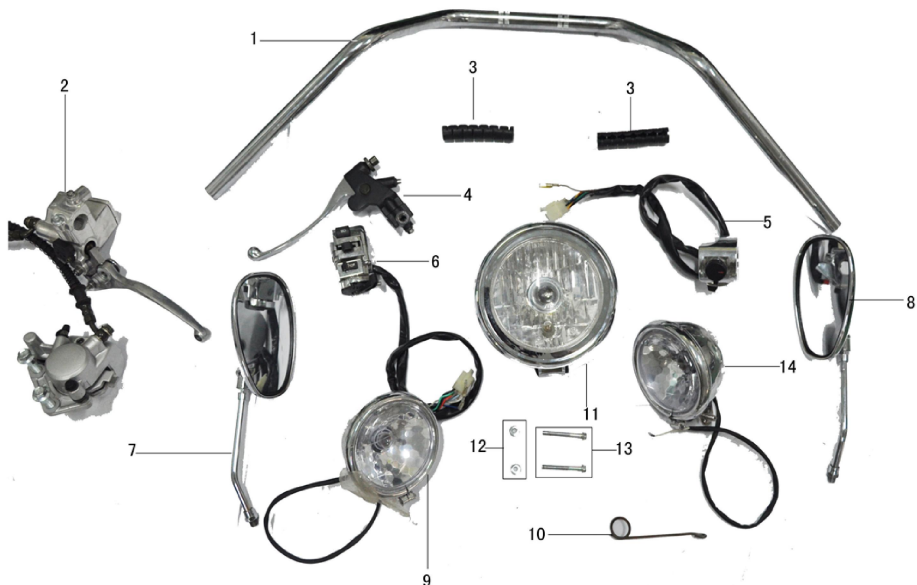

1	4650066004960	Крыло заднее GARPIA
3	4650066004977	Сиденье GARPIA водительское
5	std	Болт М8×20
7	4650066004984	Фонарь задний в сборе GARPIA
8	4650066004991	Фонарь подсветки знака гос. регистрации GARPIA
9	4610014478441	Гайка М6 DIN 934 оц. (10 шт)
10	4610014479158	Шайба D6 DIN 125 (10 шт)
11	4650066005004	Указатели поворота (пара) GARPIA (зад.)
12		
14	std	Болт М6×30
15	4650066005011	Сиденье GARPIA пассажирское
17	4650066005028	Сиденье GARPIA спинка в сборе
18	std	Шайба ф8
19	4610014478458	Гайка М8 DIN 934 оц. (10 шт)
28	4610014478489	Болт М6 x 50 DIN 933 оц. (10 шт)

1	4650066004779	Пластик двигателя хром. (пара) GARPIA
5	4610014478748	Винт с прессшайбой М6 х 30 DIN 967 оц. (10 шт)
6	4610014478762	Винт с прессшайбой М6 х 50 DIN 967 оц. (10 шт)
7	4650066004786	Бак топливный GARPIA
8	std	Винт М6×12
10	4650066004793	Панель приборов (указатель уровня топлива) GARPIA
11	4610014478625	Винт с прессшайбой М4 х 10 DIN 967 никелир. (10 шт)
12	4650066004809	Замков комплект GARPIA
13	4610014478694	Винт с прессшайбой М5 х 10 DIN 967 оц. (10 шт)
14	std	Винт М5×16
15	4650066004816	Пластик бака топливного GARPIA
16	4650066004823	Кран топливный GARPIA
20	4610014478359	Болт М8 х 25 DIN 933 оц. (10 шт)

ХОДОВАЯ ЧАСТЬ, ОРГАНЫ УПРАВЛЕНИЯ

1	4650066005073	Руль GARPIA
2	4650066004939	Тормоз дисковый передний в сборе GARPIA
4	4650066005080	Рычаг сцепления GARPIA (в сборе)
5	4650066005097	Блоки переключателей (пара) GARPIA
7	4650066005103	Зеркала заднего вида ТИП145; GARPIA
9	4650066005110	Фара головного света в сборе GARPIA (доп.)
11	4650066005127	Фара головного света в сборе GARPIA (центр.)
12	4610014478441	Гайка M6 DIN 934 оц. (10 шт)
13	4610014478489	Болт M6 x 50 DIN 933 оц. (10 шт)