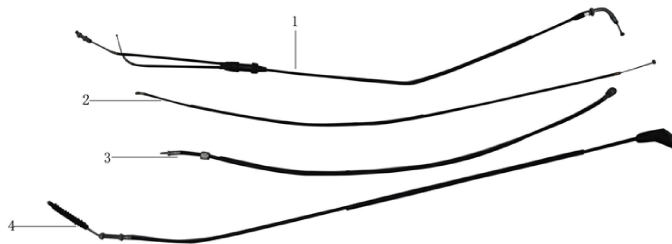

1	4650066005035	Трос газа 4Т ТИП3 (HL=940mm, FL=90mm); GARPIA
2	4650066005042	Трос заслонки воздушной 165FMM (СВ250) (HL=1000mm, FL=70mm); GARPIA
3	4650066005059	Трос спидометра (вилка, гайка) (L=960mm) GARPIA
4	4650066005066	Трос сцепления (L=1300mm) GARPIA