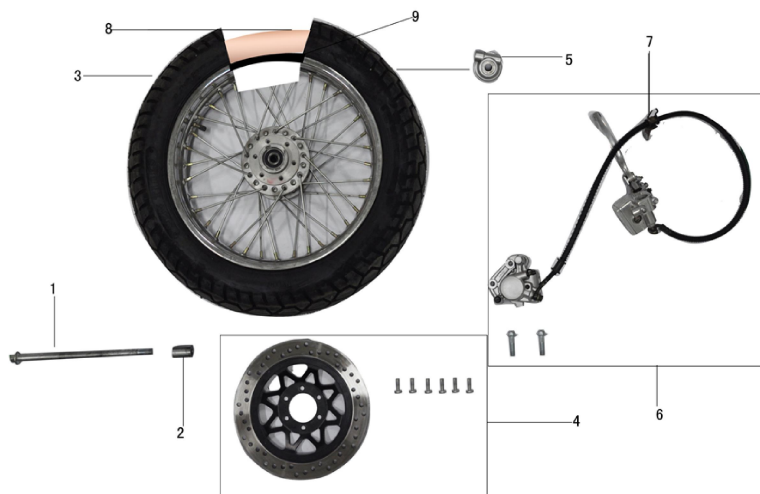

ВЫПУСКНАЯ СИСТЕМА

1		Цепь GARPIA
2	4610014478298	Болт M6 x 12 DIN 933 оц. (10 шт)
3	4610014479158	Шайба D6 DIN 125 (10 шт)
4	4650066005257	Кожух цепи GARPIA
5	4610014478366	Болт M8 x 40 DIN 933 оц. (10 шт)
7	4610014478458	Гайка M8 DIN 934 оц. (10 шт)
8	std	Гайка M12x1,25
10	4610014478649	Винт с прессшайбой M4 x 16 DIN 967 оц. (10 шт)
11	4610014478465	Гайка M10 DIN 934 оц. (10 шт)
12	4610014479165	Шайба D10 DIN 125 (10 шт)
13	4650066005264	Амортизатор задний (L-350mm,D-12mm,d-12mm) GARPIA
15	std	Болт M10x6
17	std	Болт M12x1.25x40
18	std	Гайка M14x1,5
20	4650066005271	Успокоитель цепи приводной GARPIA
21	4650066005288	Натяжитель цепи приводной GARPIA (пара)
22	4650066005295	Глушитель 4T 165FMM (CB250); GARPIA

ХОДОВАЯ ЧАСТЬ, ОРГАНЫ УПРАВЛЕНИЯ

1	4650066005073	Руль GARPIA
2	4650066004939	Тормоз дисковый передний в сборе GARPIA
4	4650066005080	Рычаг сцепления GARPIA (в сборе)
5	4650066005097	Блоки переключателей (пара) GARPIA
7	4650066005103	Зеркала заднего вида ТИП145; GARPIA
9	4650066005110	Фара головного света в сборе GARPIA (доп.)
11	4650066005127	Фара головного света в сборе GARPIA (центр.)
12	4610014478441	Гайка M6 DIN 934 оц. (10 шт)
13	4610014478489	Болт M6 x 50 DIN 933 оц. (10 шт)