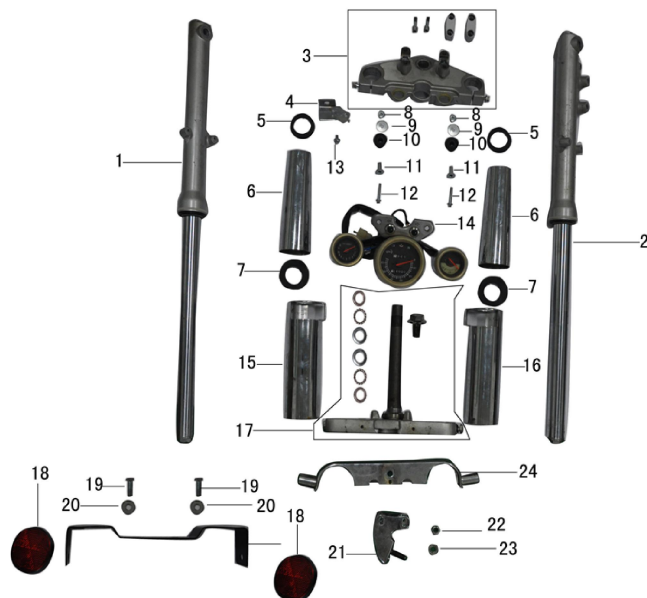

№

EAN код

irbismotors.ru

Наименование

1	4650066004830	Амортизаторы передние (компл.) GARPIA
2		
3	4650066004847	Траверса верхняя GARPIA (с хомутами)
6		Кожухи амортизаторов передних (комплект) GARPIA
15		
16		
8	4610014478441	Гайка М6 DIN 934 оц. (10 шт)
9	4610014479158	Шайба D6 DIN 125 (10 шт)
11	4610014478298	Болт М6 х 12 DIN 933 оц. (10 шт)
12	std	Болт М6х35
13	4610014478298	Болт М6 х 12 DIN 933 оц. (10 шт)
14	4650066004854	Панель приборов GARPIA
17	4650066004861	Вал рулевой с траверсой GARPIA
19	4610014478304	Болт М6 х 16 DIN 933 оц. (10 шт)
20	4610014478441	Гайка М6 DIN 934 оц. (10 шт)
22	4610014478441	Гайка М6 DIN 934 оц. (10 шт)
23	4610014478465	Гайка М10 DIN 934 оц. (10 шт)