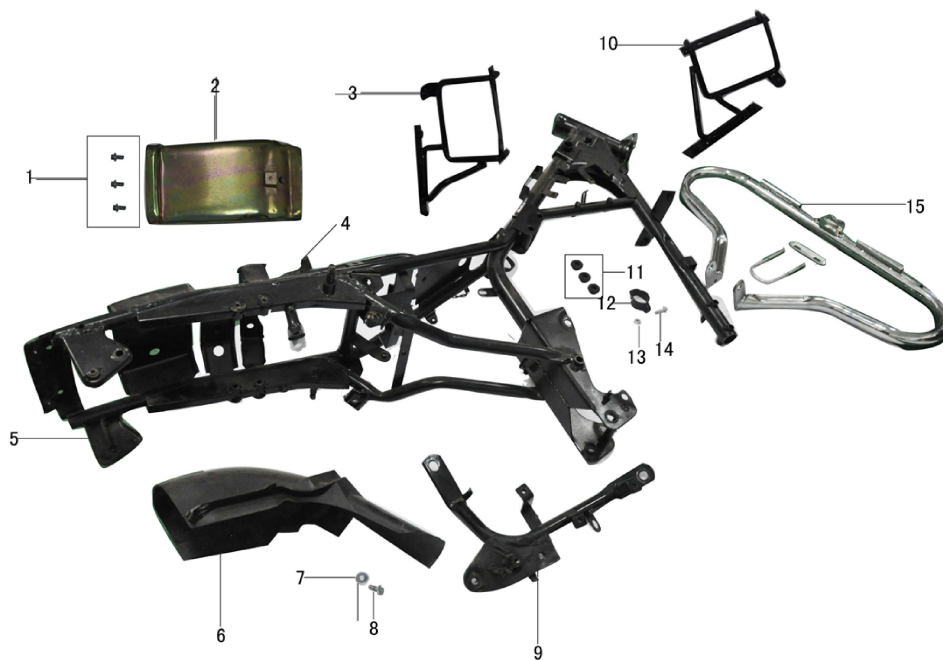

№

EAN код

irbismotors.ru

Наименование

КУЗОВНЫЕ ЭЛЕМЕНТЫ, ПЛАСТИК

1	4650066004878	Пластик боковой GARPIA (пара)
6		
5	4650066004885	Крыло переднее GARPIA

1	4610014478298	Болт М6 x 12 DIN 933 оц. (10 шт)
7	4610014479158	Шайба D6 DIN 125 (10 шт)
8	4610014478298	Болт М6 x 12 DIN 933 оц. (10 шт)
13	4610014478441	Гайка М6 DIN 934 оц. (10 шт)
14	4610014478298	Болт М6 x 12 DIN 933 оц. (10 шт)
15	4650066005301	Дуги передние GARPIA

1	4650066004960	Крыло заднее GARPIA
3	4650066004977	Сиденье GARPIA водительское
5	std	Болт М8×20
7	4650066004984	Фонарь задний в сборе GARPIA
8	4650066004991	Фонарь подсветки знака гос. регистрации GARPIA
9	4610014478441	Гайка М6 DIN 934 оц. (10 шт)
10	4610014479158	Шайба D6 DIN 125 (10 шт)
11	4650066005004	Указатели поворота (пара) GARPIA (зад.)
12		
14	std	Болт М6×30
15	4650066005011	Сиденье GARPIA пассажирское
17	4650066005028	Сиденье GARPIA спинка в сборе
18	std	Шайба ф8
19	4610014478458	Гайка М8 DIN 934 оц. (10 шт)
28	4610014478489	Болт М6 x 50 DIN 933 оц. (10 шт)

1	4650066004779	Пластик двигателя хром. (пара) GARPIA
5	4610014478748	Винт с прессшайбой М6 х 30 DIN 967 оц. (10 шт)
6	4610014478762	Винт с прессшайбой М6 х 50 DIN 967 оц. (10 шт)
7	4650066004786	Бак топливный GARPIA
8	std	Винт М6×12
10	4650066004793	Панель приборов (указатель уровня топлива) GARPIA
11	4610014478625	Винт с прессшайбой М4 х 10 DIN 967 никелир. (10 шт)
12	4650066004809	Замков комплект GARPIA
13	4610014478694	Винт с прессшайбой М5 х 10 DIN 967 оц. (10 шт)
14	std	Винт М5×16
15	4650066004816	Пластик бака топливного GARPIA
16	4650066004823	Кран топливный GARPIA
20	4610014478359	Болт М8 х 25 DIN 933 оц. (10 шт)