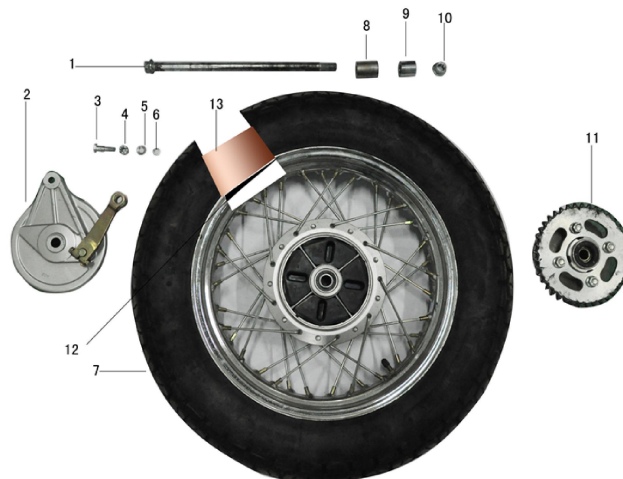

№

EAN код

irbismotors.ru

Наименование

1	4650066004830	Амортизаторы передние (компл.) GARPIA
2		
3	4650066004847	Траверса верхняя GARPIA (с хомутами)
6		Кожухи амортизаторов передних (комплект) GARPIA
15		
16		
8	4610014478441	Гайка М6 DIN 934 оц. (10 шт)
9	4610014479158	Шайба D6 DIN 125 (10 шт)
11	4610014478298	Болт М6 х 12 DIN 933 оц. (10 шт)
12	std	Болт М6х35
13	4610014478298	Болт М6 х 12 DIN 933 оц. (10 шт)
14	4650066004854	Панель приборов GARPIA
17	4650066004861	Вал рулевой с траверсой GARPIA
19	4610014478304	Болт М6 х 16 DIN 933 оц. (10 шт)
20	4610014478441	Гайка М6 DIN 934 оц. (10 шт)
22	4610014478441	Гайка М6 DIN 934 оц. (10 шт)
23	4610014478465	Гайка М10 DIN 934 оц. (10 шт)