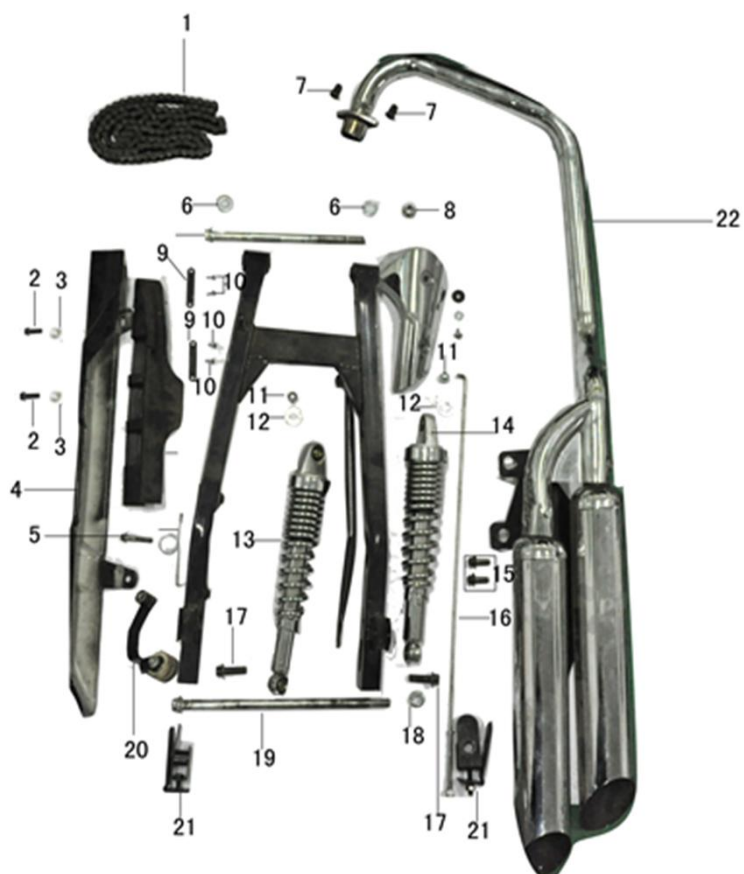

ВЫПУСКНАЯ СИСТЕМА

1		Цепь GARPIA
2	4610014478298	Болт M6 x 12 DIN 933 оц. (10 шт)
3	4610014479158	Шайба D6 DIN 125 (10 шт)
4	4650066005257	Кожух цепи GARPIA
5	4610014478366	Болт M8 x 40 DIN 933 оц. (10 шт)
7	4610014478458	Гайка M8 DIN 934 оц. (10 шт)
8	std	Гайка M12x1,25
10	4610014478649	Винт с прессшайбой M4 x 16 DIN 967 оц. (10 шт)
11	4610014478465	Гайка M10 DIN 934 оц. (10 шт)
12	4610014479165	Шайба D10 DIN 125 (10 шт)
13	4650066005264	Амортизатор задний (L-350mm,D-12mm,d-12mm) GARPIA
15	std	Болт M10x6
17	std	Болт M12x1.25x40
18	std	Гайка M14x1,5
20	4650066005271	Успокоитель цепи приводной GARPIA
21	4650066005288	Натяжитель цепи приводной GARPIA (пара)
22	4650066005295	Глушитель 4T 165FMM (CB250); GARPIA