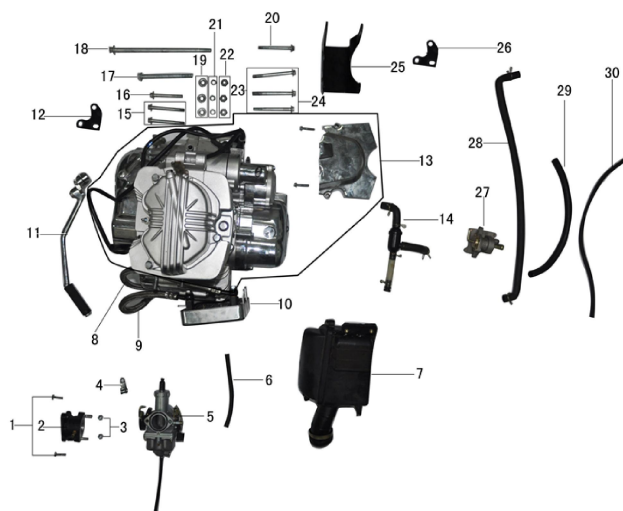

ДВИГАТЕЛЬ

1	4610014478311	Болт М6 х 20 DIN 933 оц. (10 шт)
3	4610014478441	Гайка М6 DIN 934 оц. (10 шт)
7	4650066004731	Фильтр воздушный в сборе 166FMM(CBB250); GARPIA
8,9	4680329002860	Шланги на радиатор GARPIA
10	4650066004748	Радиатор масляный 165FMM(CBB250); GARPIA
11	4650066004755	Рычаг кикстартера 165FMM (CBB250); GARPIA
13	4650066004762	Двигатель в сборе 4Т 165FMM (CBB250) 223см3 (масл.охл.) (МКПП) хром.; GARPIA
15	4610014478496	Болт М6 х 75 DIN 933 оц. (10 шт)
16	std	Болт М6×65
17	std	Болт М10×1.25×115
18	std	Болт М10×1.25×195
19	std	Шайба φ8
20	std	Болт М8×75
21	std	Шайба φ8
22	4610014478458	Гайка М8 DIN 934 оц. (10 шт)
23	std	Болт М8×90
24	std	Болт М8×85