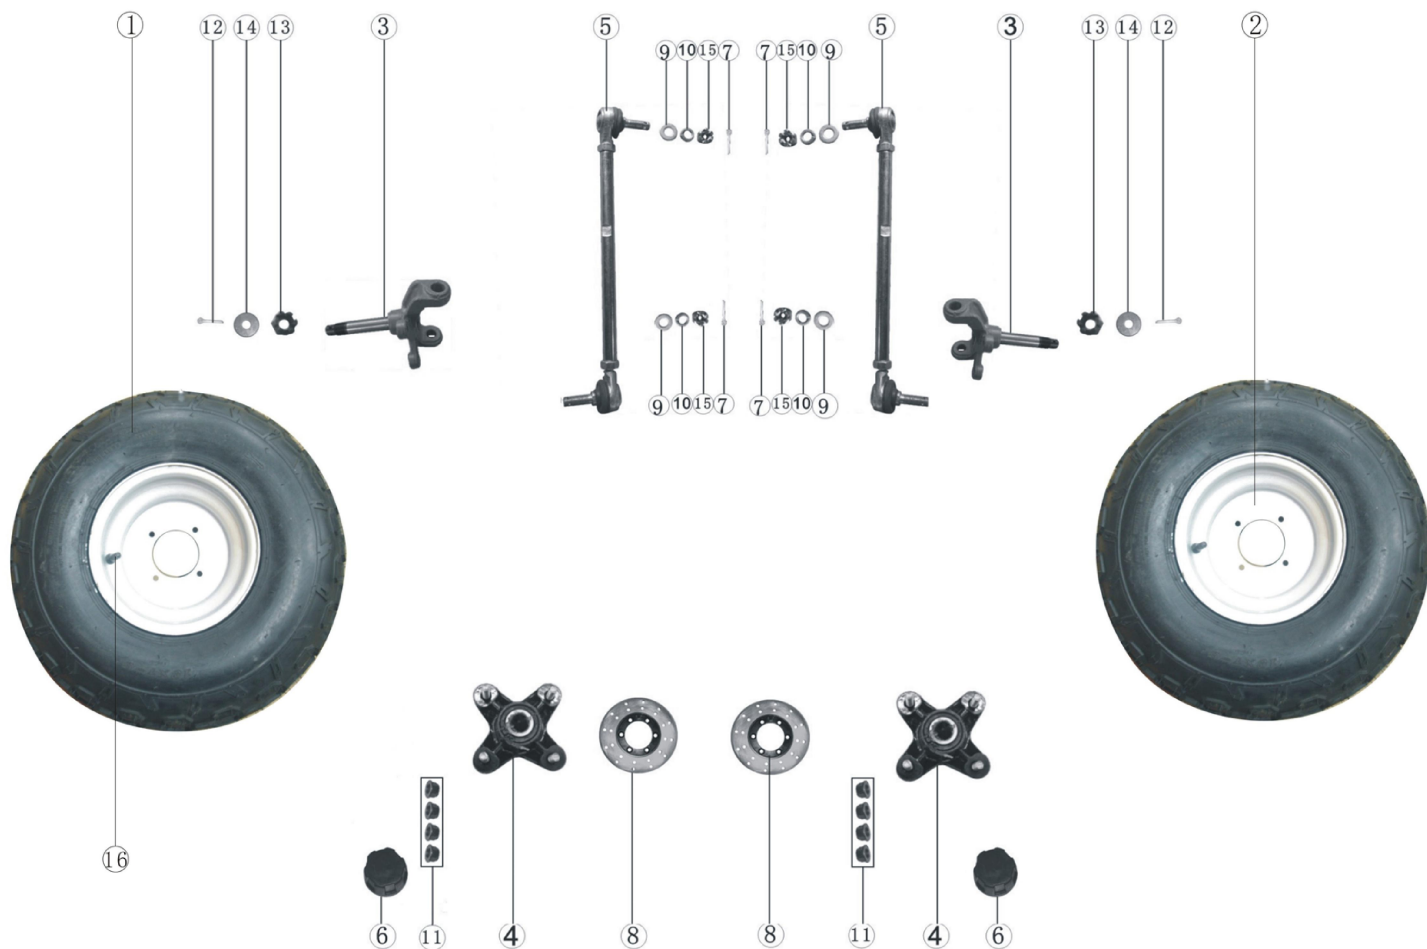

ХОДОВАЯ ЧАСТЬ, ОРГАНЫ УПРАВЛЕНИЯ

1	4627072932631	Шина ATV 21x7-10 (тв. грязь, трава) FAR WAY
2	4627072932440	Диск колесный R10 передний 5.5-10 (штамп.) (PCD:4x150) ATV250Sb
3	4620761968836	Цапфа (поворотный кулак) ATV250Sb (лев./прав.)
4	4620761968829	Ступица колеса переднего (диск, 10", 4 отв.) ATV250Sb
5	4620761968942	Тяга рулевая с наконечниками (L=310мм) ATV250Sb
7	std	Шплинт 2x20
8	4627072932457	Диск тормозной передний (130x47x3) (отв: 6x29) ATV250Sb
9	4610014479165	Шайба D10 DIN 125 (10 шт)
10	std	Пружинная шайба 10
11	4610014478465	Гайка M10 DIN 934 оц. (10 шт)
12	4610014479028	Шплинт 3,2 x 30 DIN 94 оц. (10 шт)
13	std	Гайка M14
14	std	Шайба 14
15	4610014478465	Гайка M10 DIN 934 оц. (10 шт)
16	4620761965927	Вентиль бескамерной покрышки (изогнутый) (1шт)
-	4627072932617	Колодки тормозные дисковые ATV250Sb (перед.)