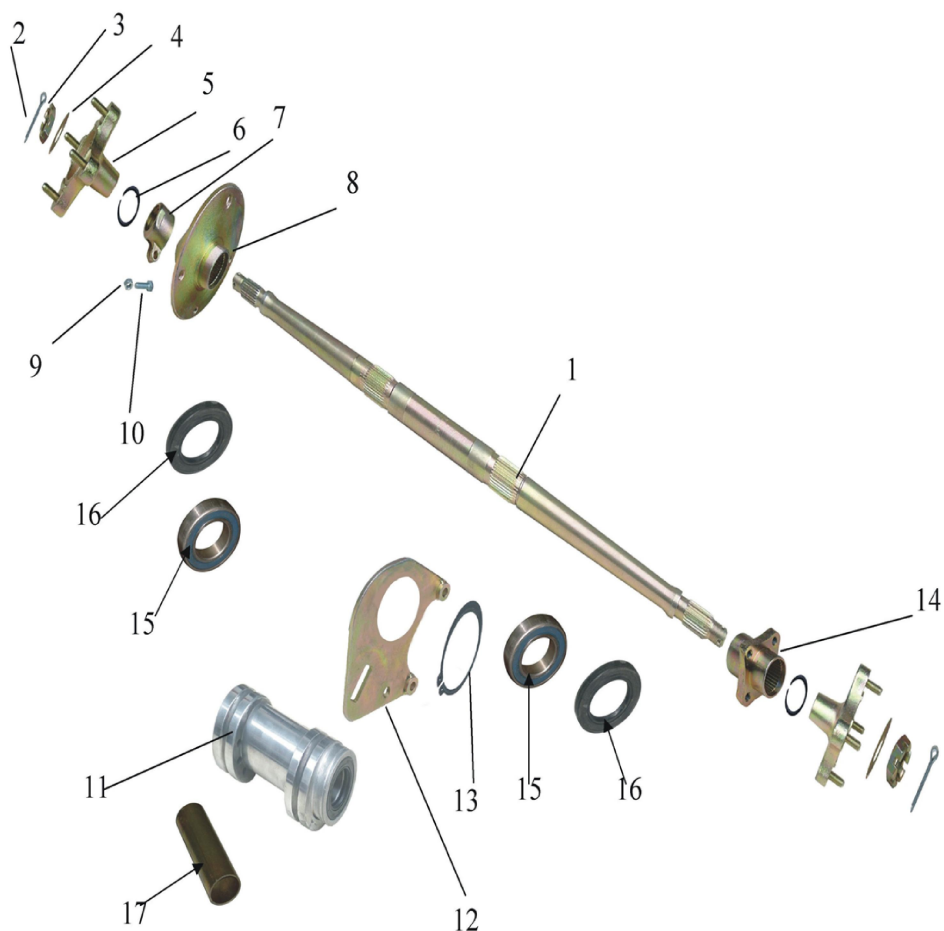

№	EAN код	irbismotors.ru	Наименование

1	4620761968898	Ось задняя ATV250Sb
2	4610014479028	Шплинт 3,2 x 30 DIN 94 оц. (10 шт)
3	std	Гайка корончатая M20*1,5
4	std	Шайба
5	4620761968881	Ступица колеса заднего (диск, 9", 4 отв.) ATV250Sb
6	-	Кольцо стопорное
7	std	Гайка M42*1
8	4627072932587	Ступица звезды ведомой ATV250Sb
9	4610014478458	Гайка M8 DIN 934 оц. (10 шт)
10	4610014478359	Болт M8 x 25 DIN 933 оц. (10 шт)
11	4620761963909	Кронштейн оси ATV250Sb
12	4627072932600	Кронштейн суппорта заднего тормоза ATV250Sb
13	-	Кольцо стопорное
14	4627072932594	Ступица диска тормозного ATV250Sb
15	-	Подшипник
16	-	Сальник