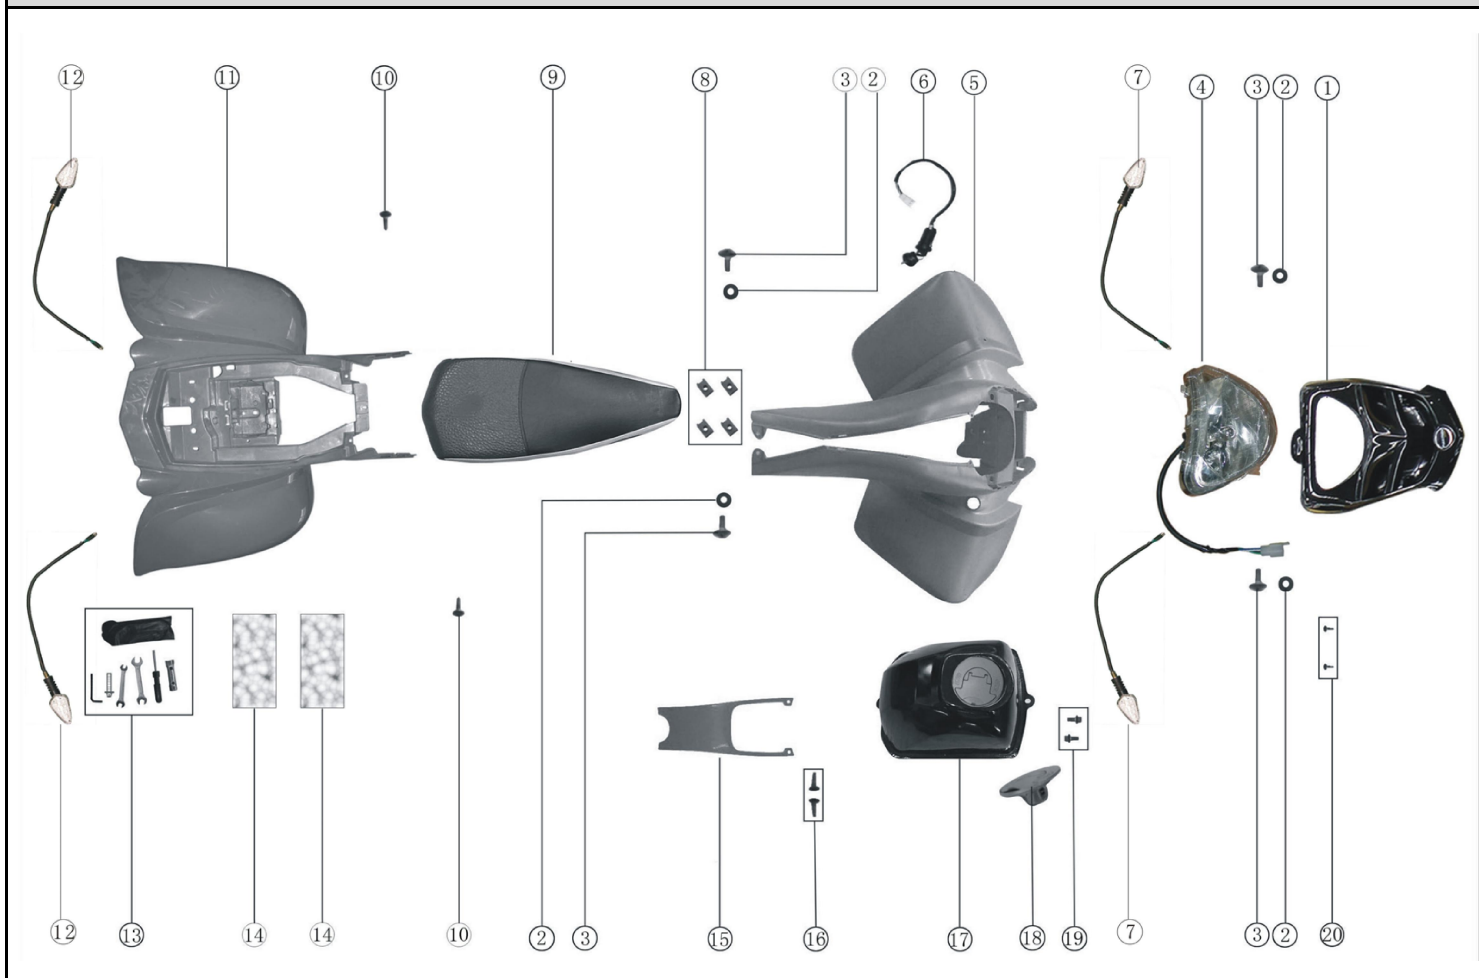

## КУЗОВНЫЕ ЭЛЕМЕНТЫ, ПЛАСТИК

1	4627072932334	Пластик руля ATV250Sb (голова)
2	4610014479158	Шайба D6 DIN 125 (10 шт)
3	4610014478304	Болт M6 x 16 DIN 933 оц. (10 шт)
4	4627072932341	Фара головного света в сборе ATV250Sb
5	4627072932358	Пластик кузова ATV250Sb (передний)
6	4620761968775	Замок зажигания ATV250Sb
7	4620753548282	Указатели поворота (пара) ТИП3 универсал. (зад.)
8	4610013549203	Клипса крепления пластика 21x11мм под саморез (10 шт)
9	4627072932365	Сиденье ATV250Sb
10	4610014478311	Болт M6 x 20 DIN 933 оц. (10 шт)
11	4627072932372	Пластик кузова ATV250Sb (задний)
12	4620753548282	Указатели поворота (пара) ТИП3 универсал. (зад.)
15	4627072932389	Пластик бака топливного ATV250Sb
17	4627072932396	Бак топливный ATV250Sb
18	-	Крышка бака топливного ATV250S
19	4610014478304	Болт M6 x 16 DIN 933 оц. (10 шт)
20	4610014478304	Болт M6 x 16 DIN 933 оц. (10 шт)