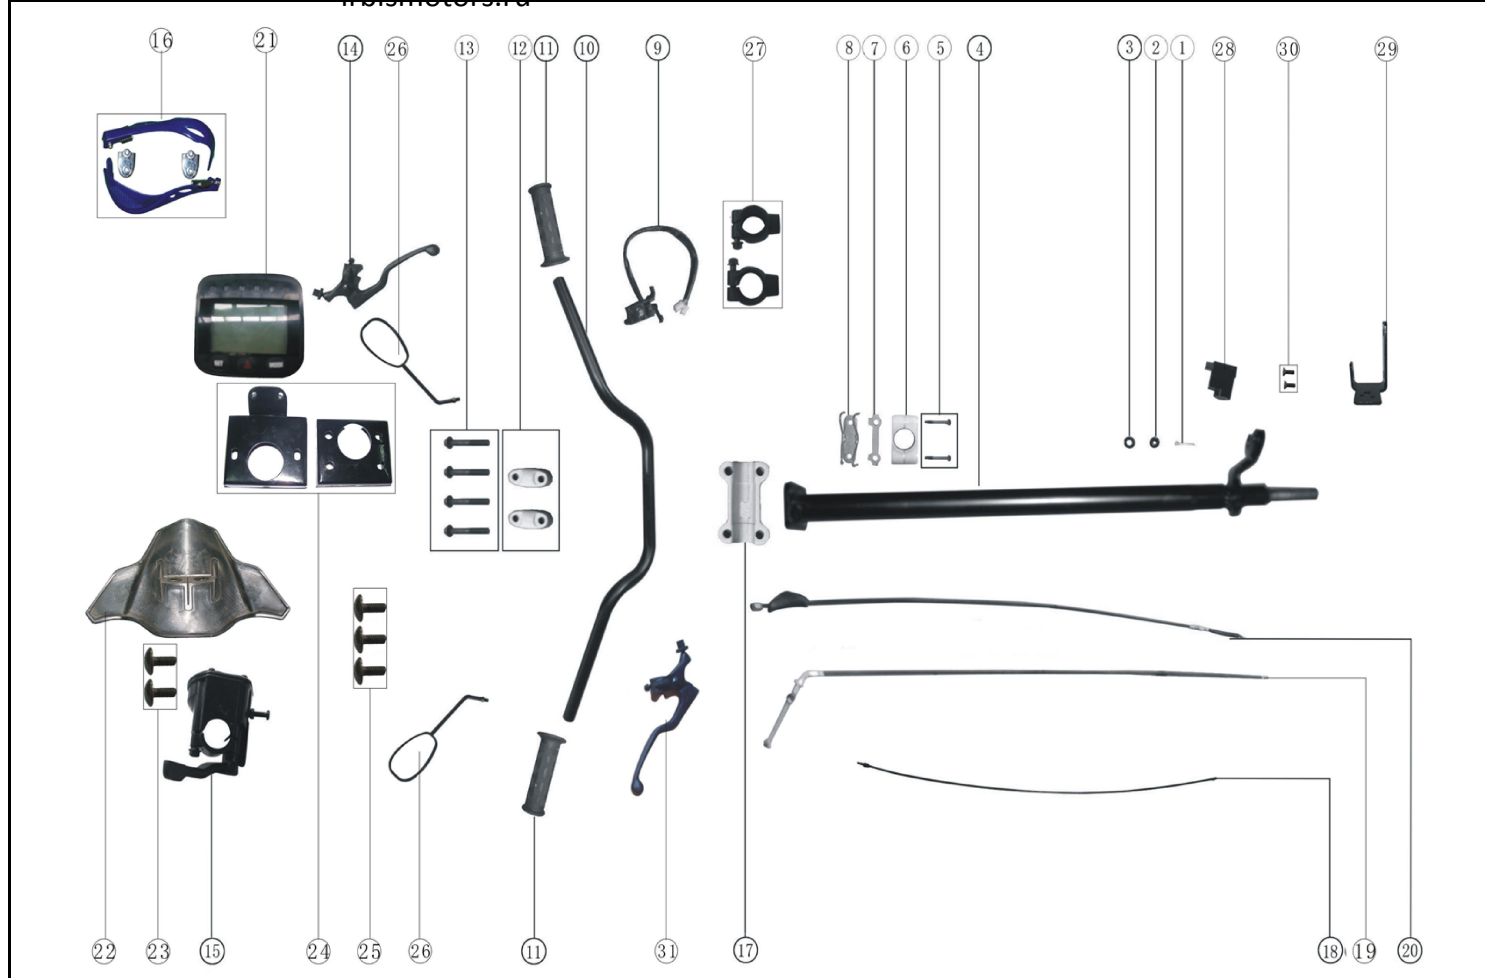

1	4610014479028	Шплинт 3,2 x 30 DIN 94 оц. (10 шт)
2	4610014478465	Гайка M10 DIN 934 оц. (10 шт)
3	4610014479165	Шайба D10 DIN 125 (10 шт)
4	4627072932464	Вал рулевой ATV250Sb
5	std	Болт M8x60
6,7,8	4680329002877	Хомут-зажим вала рулевого ATV250S
9	4620761963855	Блок переключателей ATV250Sb (лев.)
10	4627072932471	Руль ATV250Sb
12,17	4627072932488	Хомут-зажим руля в сборе ATV250
13	4610014479257	Болт M8 x 70 DIN 933 оц. (10 шт)
14	4627072932495	Рычаг сцепления ATV250Sb (в сборе)
15	4627072932501	Рычаг газа ATV250Sb
16	4627072932518	Пластик, защита рук (пара) ATV150-250,250Sb
18	4627072932525	Трос тормоза стояночного (L=900mm) ATV250Sb
19	4627072932532	Трос газа 4T ATV250Sb
20	4627072932549	Трос сцепления (L=1150mm) ATV250Sb
21	4627072932556	Панель приборов ATV250Sb (ЖК)
22	4680329002907	Пластик приборной панели ATV250S
23	4610014478304	Болт M6 x 16 DIN 933 оц. (10 шт)
25	4610014478304	Болт M6 x 16 DIN 933 оц. (10 шт)
27	4627072932563	Кронштейн крепления зеркал универсальный (M10)
28,29	4680329002747	Замок руля ATV250S
30	std	Болт M5*12
31	4627072932570	Рычаг тормоза стояночного ATV250Sb (в сборе)