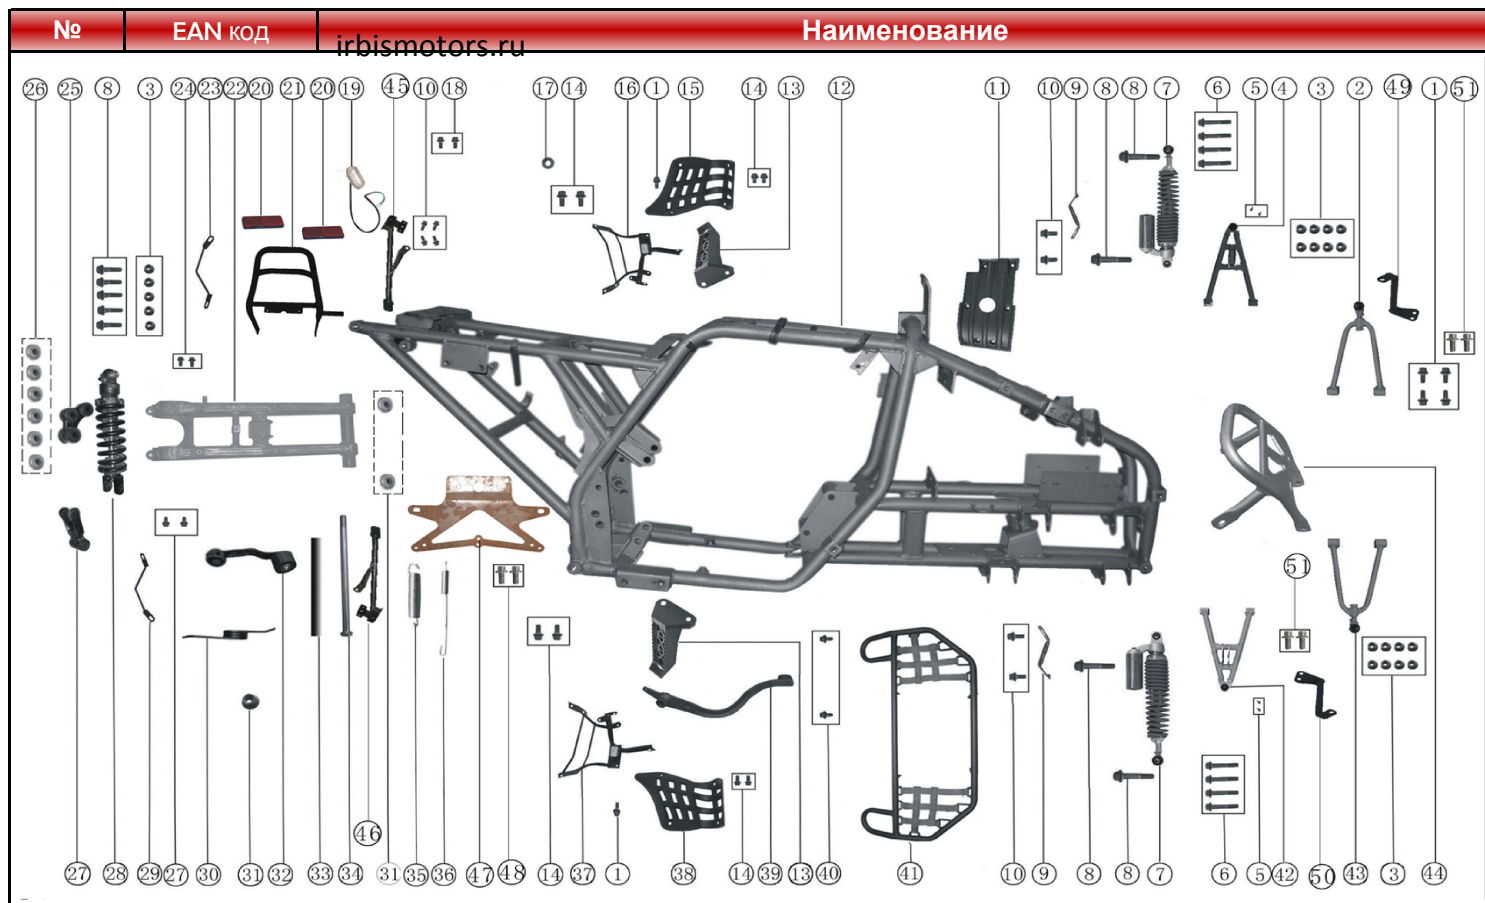

## КУЗОВНЫЕ ЭЛЕМЕНТЫ, ПЛАСТИК

1	4627072932334	Пластик руля ATV250Sb (голова)
2	4610014479158	Шайба D6 DIN 125 (10 шт)
3	4610014478304	Болт M6 x 16 DIN 933 оц. (10 шт)
4	4627072932341	Фара головного света в сборе ATV250Sb
5	4627072932358	Пластик кузова ATV250Sb (передний)
6	4620761968775	Замок зажигания ATV250Sb
7	4620753548282	Указатели поворота (пара) ТИП3 универсал. (зад.)
8	4610013549203	Клипса крепления пластика 21x11мм под саморез (10 шт)
9	4627072932365	Сиденье ATV250Sb
10	4610014478311	Болт M6 x 20 DIN 933 оц. (10 шт)
11	4627072932372	Пластик кузова ATV250Sb (задний)
12	4620753548282	Указатели поворота (пара) ТИП3 универсал. (зад.)
15	4627072932389	Пластик бака топливного ATV250Sb
17	4627072932396	Бак топливный ATV250Sb
18	-	Крышка бака топливного ATV250S
19	4610014478304	Болт M6 x 16 DIN 933 оц. (10 шт)
20	4610014478304	Болт M6 x 16 DIN 933 оц. (10 шт)