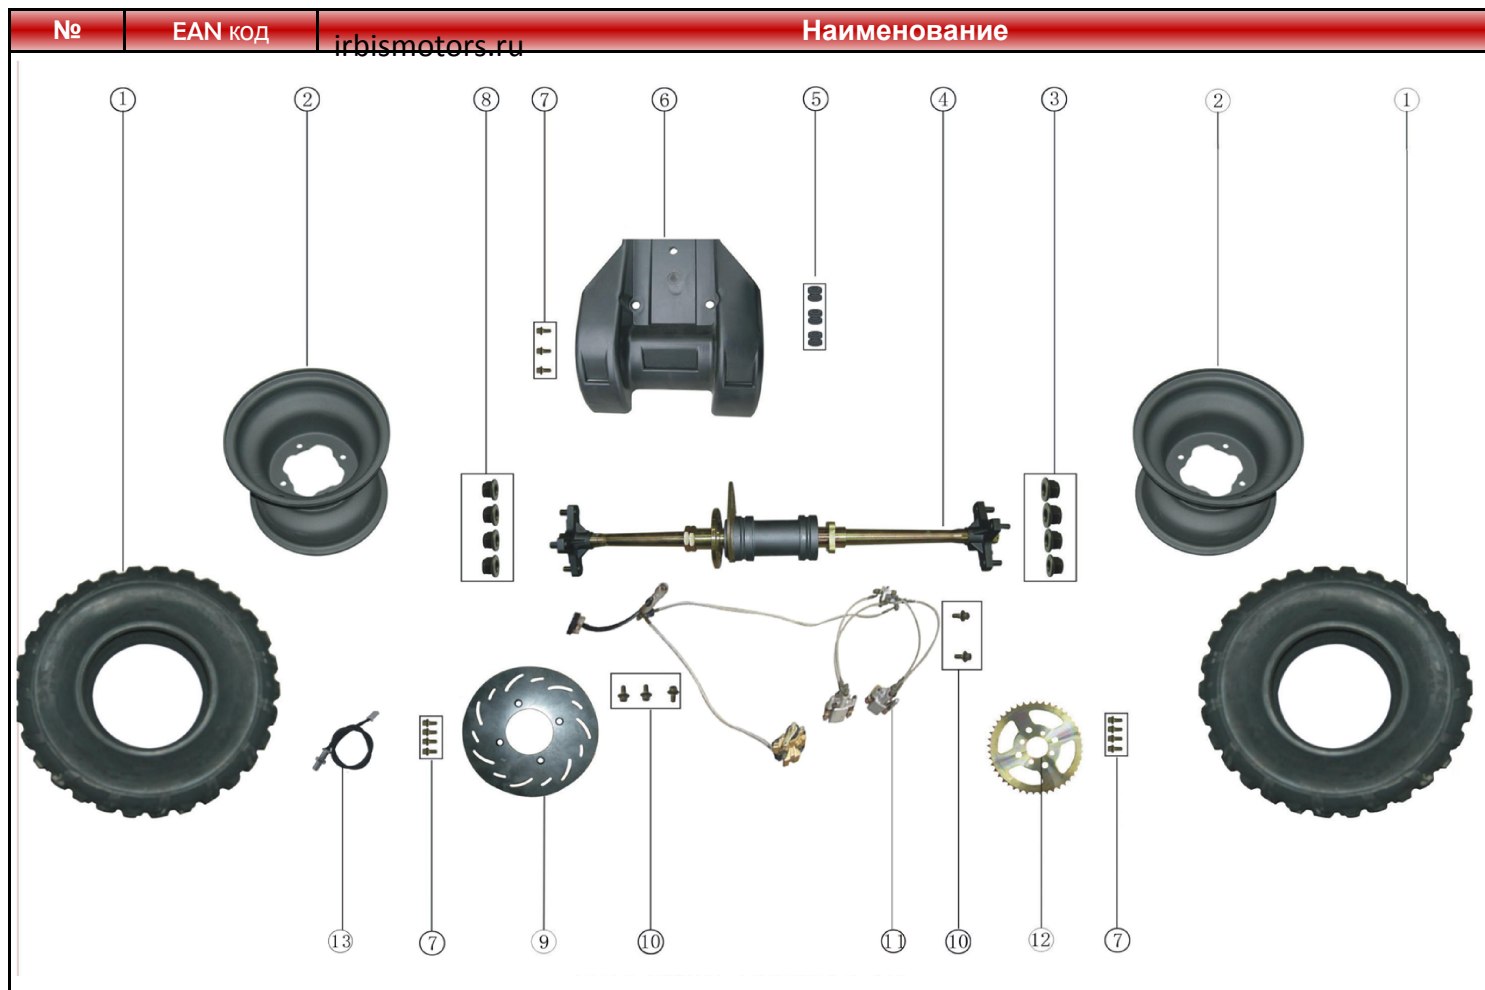

1	4627072932648	Шина ATV 20x10-9 (тв. грязь, трава) FAR WAY
2	4627072932402	Диск колесный R9 задний 7-9 (штамп.) (PCD:4x110) ATV250Sb
3	4610014478465	Гайка M10 DIN 934 оц. (10 шт)
6	4680329002914	Защита оси задней ATV250S
7	4610014478342	Болт M8 x 16 DIN 933 оц. (10 шт)
8	4610014478465	Гайка M10 DIN 934 оц. (10 шт)
9	4627072932419	Диск тормозной задний (220x76x3) (отв: 4x57) ATV250Sb
10	std	Болт M8x20
11	4627072932426	Тормоз дисковый задний (ножной) в сборе ATV250Sb
12	4627072932433	Звезда ведомая (520-36Т) (4x43/4x53) ATV250Sb
13	4620753543850	Датчик спидометра ATV50-250
-	4627072932624	Колодки тормозные дисковые ATV250Sb (зад.)
-	4680329002945	Суппорт тормоза переднего ATV250S (лев.)
-	4680329002938	Суппорт тормоза переднего ATV250S (прав.)