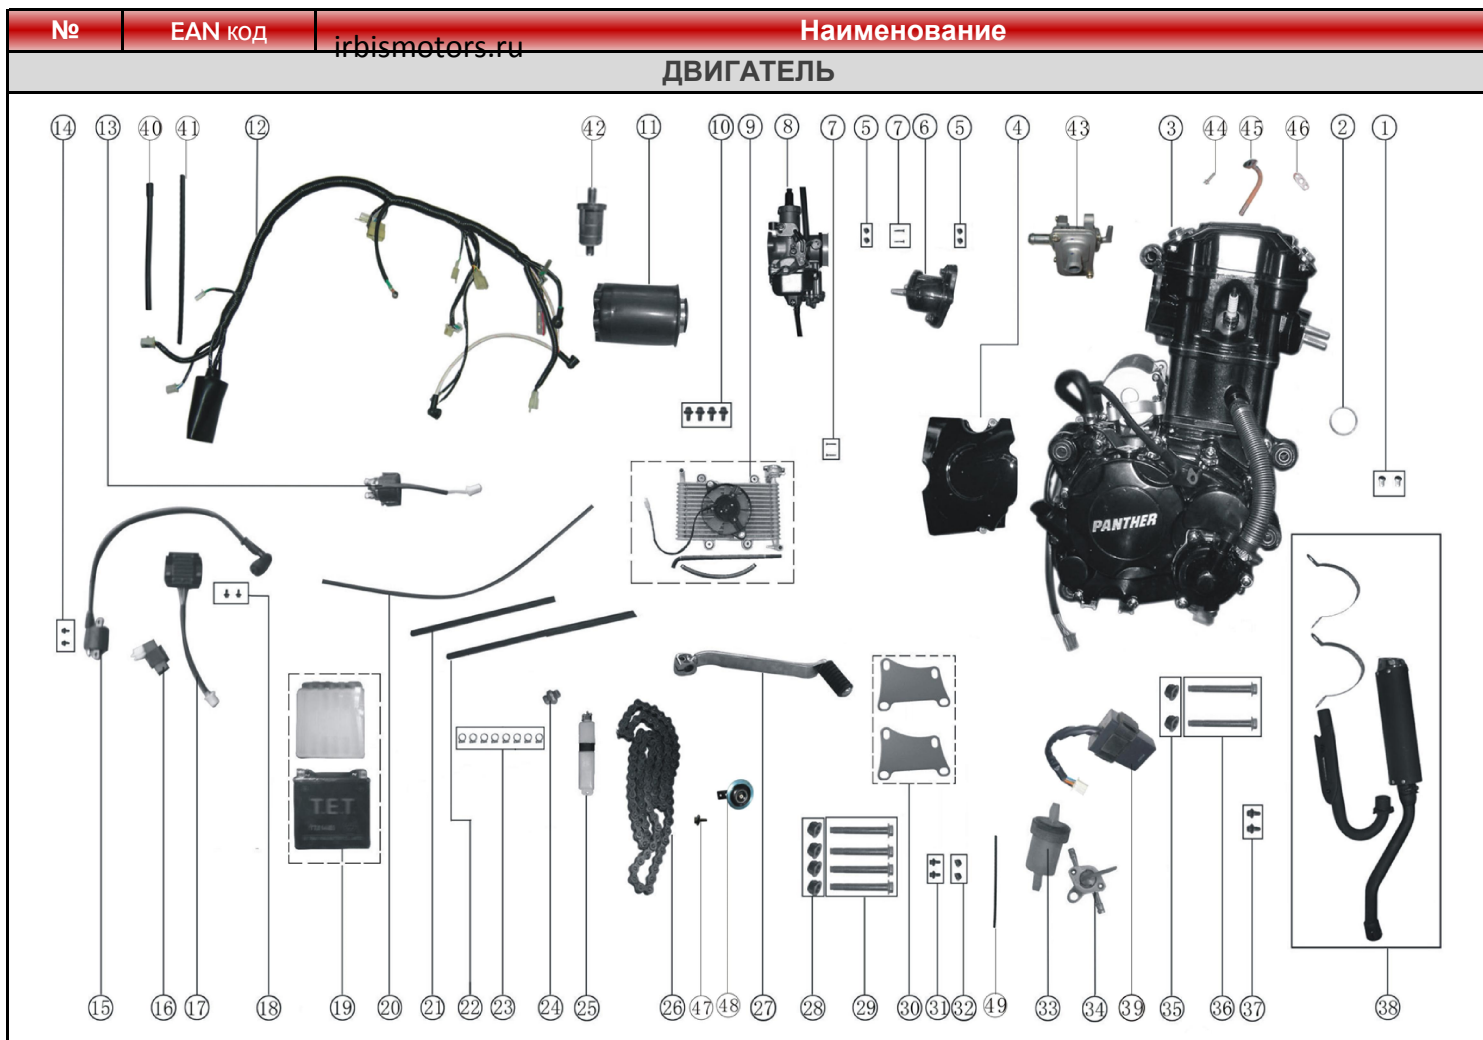

№	EAN код	Наименование
3	4627072932006	Двигатель в сборе 4Т 167ММ (CG250) 229,5см3 (жид. охл.) (реверс, 4+1); ATV250
4	4627072932013	Крышка двигателя левая малая 167ММ (жид. охл.) (CG250)
5	4610014478441	Гайка М6 DIN 934 оц. (10 шт)
6	4627072932020	Коллектор впускной 167ММ (жид. охл.) (CG250); ATV250Sb
7	4610014478311	Болт М6 х 20 DIN 933 оц. (10 шт)
8	4620761962445	Карбюратор 4Т 162FMJ,166FMM (CB150-250) PZ30
9	4627072932037	Радиатор системы охлаждения 167ММ (жид. охл.) (CG250) в сборе
10	4610014478359	Болт М8 х 25 DIN 933 оц. (10 шт)
11	4627072932044	Фильтр воздушный в сборе 167ММ (жид. охл.) (CG250); ATV250Sb
	4650066008173	Фильтрующий элемент 167FMM; ATV250Sb
12	4620761968768	Жгут проводов ATV250Sb
13	4620753544031	Реле электростартера ATV250
14	4610014478281	Болт М6 х 10 DIN 933 оц. (10 шт)
15	4620761962124	Катушка зажигания со свечным колпачком 4Т 153FMI, 154FMI, 162FMJ,166FMM
16	4620753543416	Коммутатор (CDI) 154FMI, 157FMI, 166FMM, ATV150-250 (6конт.(4-2))
17	4620753543980	Реле-регулятор напряжения 12V (1фиш.; конт: 2-3);
18	4610014478304	Болт М6 х 16 DIN 933 оц. (10 шт)
19	4620753542518	Аккумуляторная батарея 12V9Ah (135x75x140) (сухозар., необслуж.) +кислота NRG
21,22	4620753533554	Шланг 4,7x8,5 (10м)
25	4627072932051	Бачок системы охлаждения 167ММ (жид. охл.) (CG250); ATV250Sb
26	4627072932068	Цепь (520*92); ATV250Sb
27	4627072933775	Рычаг переключения передач (педаль) 169FMM (CBB250); XR250w, XR250s, YD250GY
28	4610014478458	Гайка М8 DIN 934 оц. (10 шт)
29	std	Болт М8х90
31	4610014478328	Болт М6 х 25 DIN 933 оц. (10 шт)
32	4610014478441	Гайка М6 DIN 934 оц. (10 шт)
33	4620753534285	Фильтр топливный универсальный ТИП1
34	4620753533929	Кран топливный универсальный (дв.)
35	4610014478465	Гайка М10 DIN 934 оц. (10 шт)
36	std	Болт М10х115
37	std	Болт М8х30
38	4627072932075	Глушитель 4Т 167ММ; ATV250Sb
43	4627072932082	Кран топливный вакуумный ATV250Sb
44	4610014478311	Болт М6 х 20 DIN 933 оц. (10 шт)
47	std	Болт М6х6
48	4620753543355	Сигнал звуковой ТИП 1 универсал.